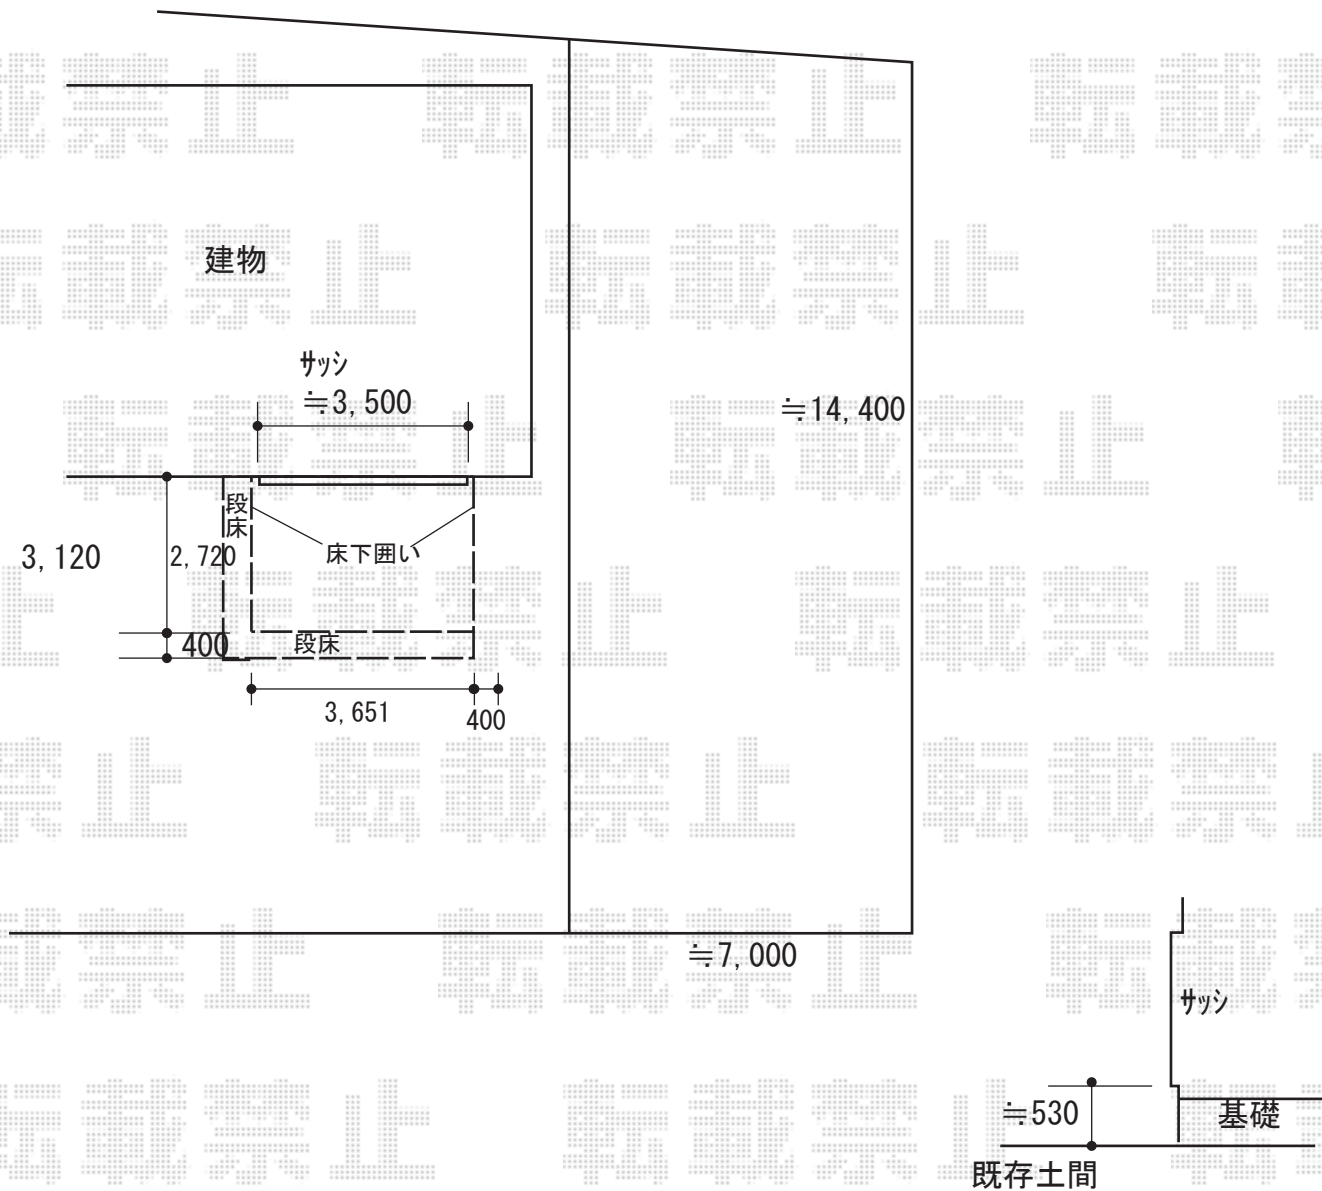

# ウッドデッキ 施工概略図

YKK AP リウッドデッキ 200  
 間口= 2.0間 (3,651mm)  
 出幅= 9尺 (2,720mm)  
 色：レッドブラウン  
 床板：縦貼り  
 幕板：標準幕板  
 束柱：Hタイプ(550~700mm) (色：カームブラック)

YKK AP リウッドデッキ200 段床セット 正面・片面タイプ1段  
 間口= 2.0間用  
 出幅= 9尺  
 色：本体色：レッドブラウン/束柱色：カームブラック  
 追加部材：アルミ製束柱Hタイプ(2本入)【H2AN AH-2XB】×2セット

2018-3-485977	担当者	木附
---------------	-----	----