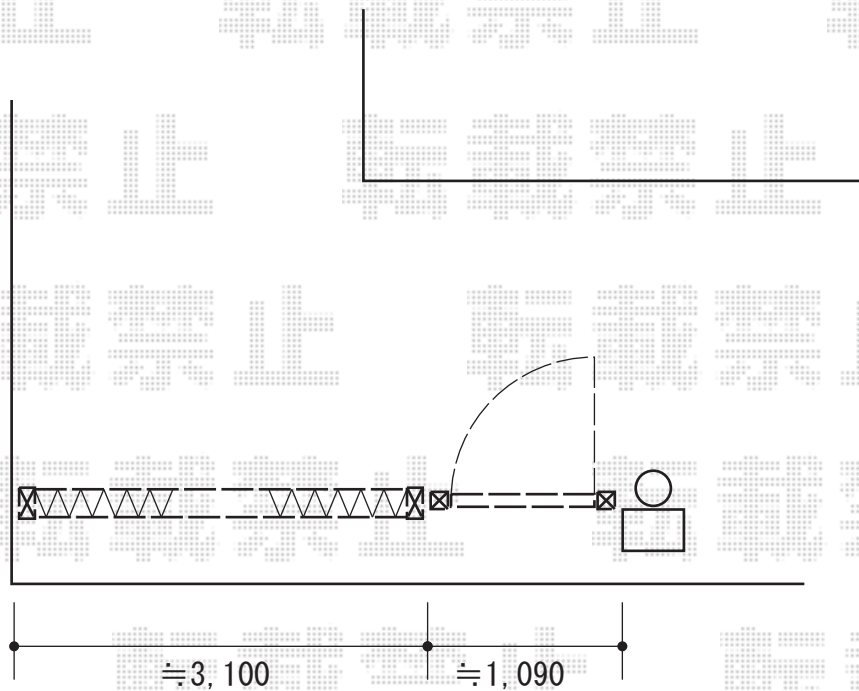

開口幅= 3,255mm

全幅= 3,355mm

たたみ幅= 568mm

高さ= 1,200mm

色 : ステンカラー

キャスター数 : 2箇所

落棒数 : 2本

2018-4-486010