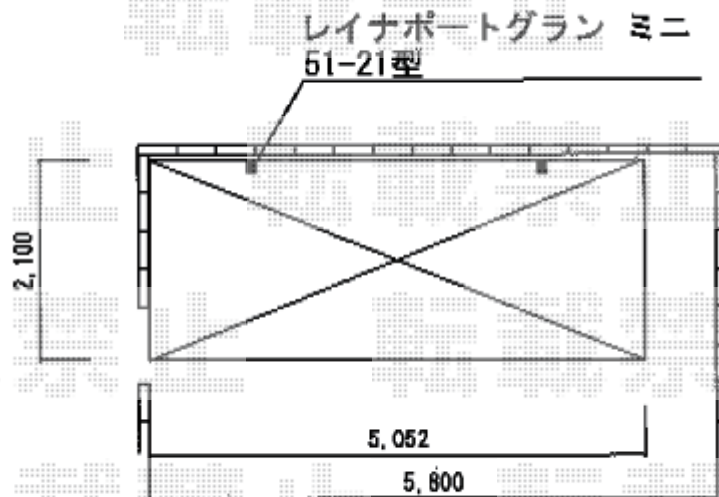

サイクルポート 施工概略図

YKK AP レイナポートグランミニ 積雪～20cm対応
幅= 2,100mm
奥行= 5,052mm (8台用)
色： プラチナステン
屋根材： 熱線遮断ポリカーボネート(クリアマット)
柱仕様： 標準柱仕様 (有効高 約1,814mm)

2018-4-486025

担当者

安田

エクスショップ

現場状況や作図制限により概略図の内容と多少の違いが生じることがございます。
施工時は、現場優先とさせていただきますので、お立会い頂き、最終のご指示のほど、何卒、宜しくお願い致します。
全ての著作権はエクスショップに帰属します。当社とのお取引目的以外の使用・複製・転載は如何なる場合も禁止しております。