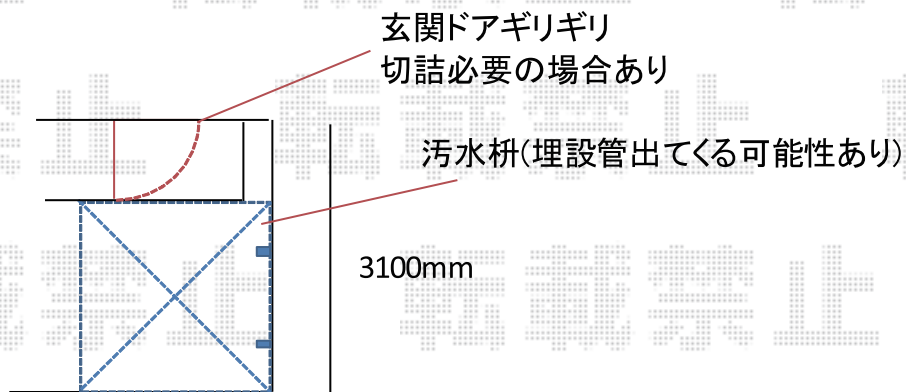

サイクルポート 施工概略図

YKK AP レイナポートグランミニ 積雪～20cm対応
幅= 2,100mm
奥行= 2,188 (3台用)mm
色： プラチナステン
屋根材： 熱線遮断ポリカーボネート(クリアマット)
柱仕様： ハイルフ柱仕様 (有効高 約2,350mm)

2018-4-486089

担当者

細川