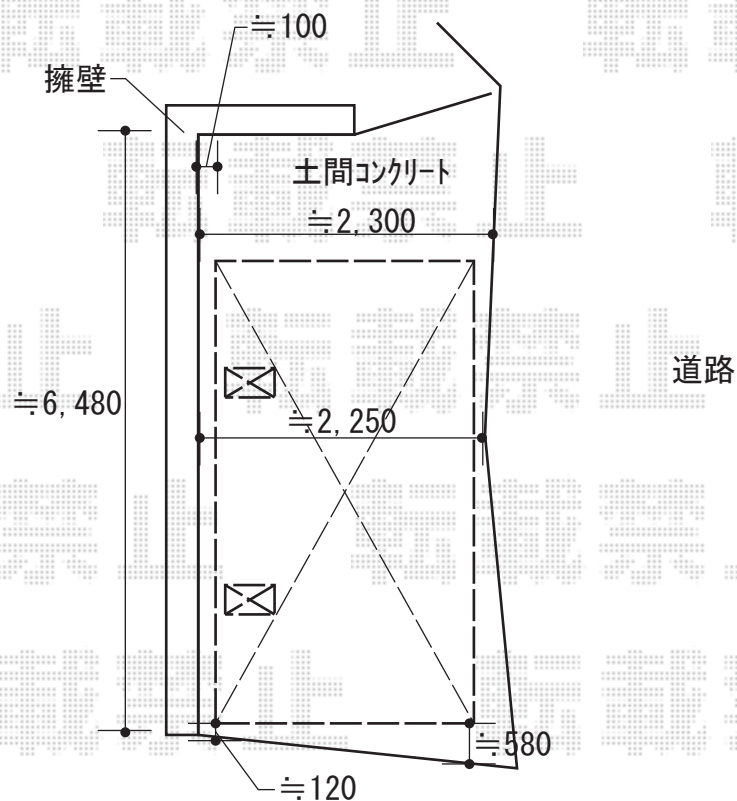

カーポート 施工概略図

YKK AP レイナポートグラン 積雪~20cm対応
幅= 2,400mm
奥行= 5,052mm
色: ブラウン
屋根材: 熱線遮断ポリカーボネート(クリアマット)
柱仕様: ハイルフ柱仕様(有効高 約2,350mm)

2018-4-486110

担当者

小林