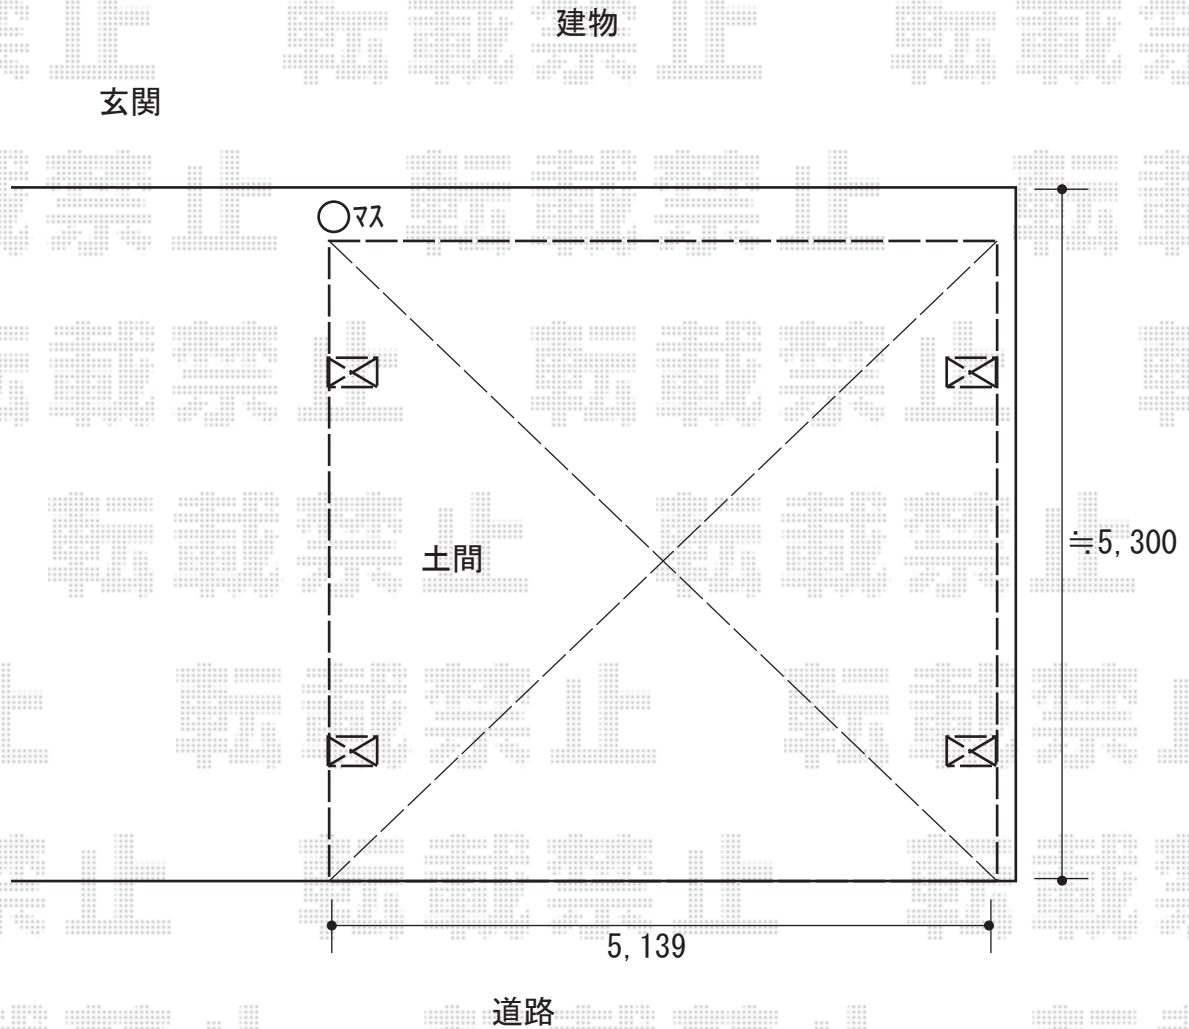

カーポート 施工概略図

LIXIL ネスカR (ラウンドスタイル) ワイド 積雪~20cm対応
幅= 5,139mm
奥行= 4,980mm
色: ブラック
屋根材: ポリカーボネート (クリアマット・すりガラス調)
柱仕様: 標準柱仕様 (有効高 約2,200mm)

※配管と干渉した場合は、≒100程切詰致します。

2018-4-486263

担当者

村上 (公)

エクスショップ

現場状況や作図制限により概略図の内容と多少の違いが生じることがございます。
施工時は、現場優先とさせて頂きたく思いますので、お立会い頂き、最終のご指示のほど、何卒、宜しくお願い致します。
全ての著作権はエクスショップに帰属します。当社とのお取引目的以外の使用・複製・転載は如何なる場合も禁止しております。