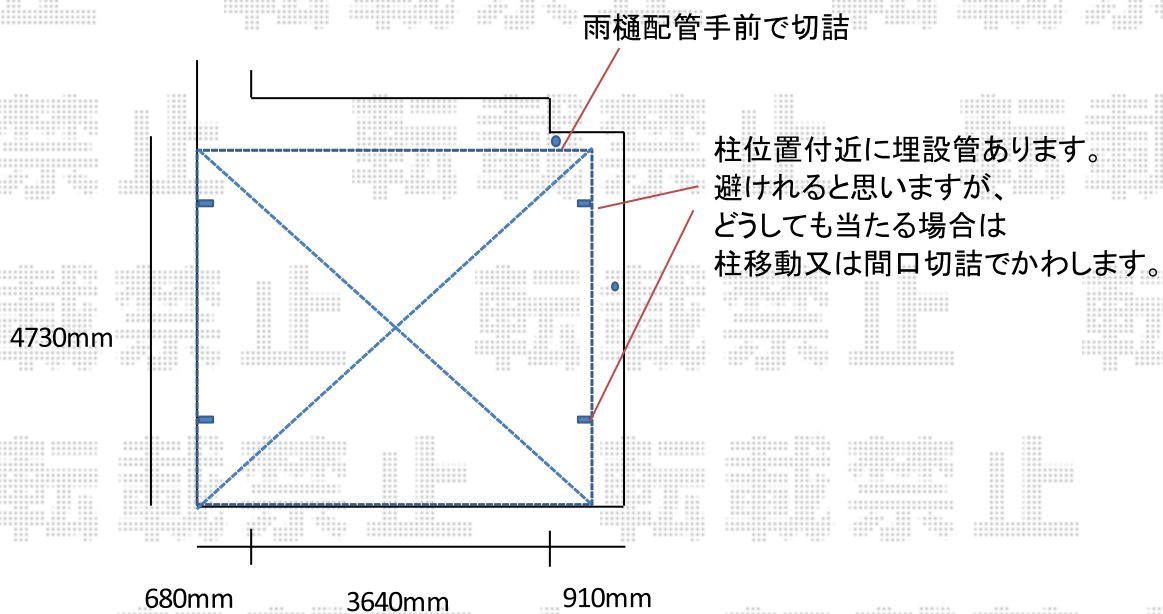

カーポート 施工概略図

LIXIL ネスカR (ラウンドスタイル) ワイド 積雪~20cm対応  
幅= 4,836mm  
奥行= 4,980mm  
色 : ホワイト  
屋根材 : ポリカーボネート (クリアブルー)  
柱仕様 : ロング柱25仕様 (有効高 約2,500mm)

2018-4-486344

担当者

竹本