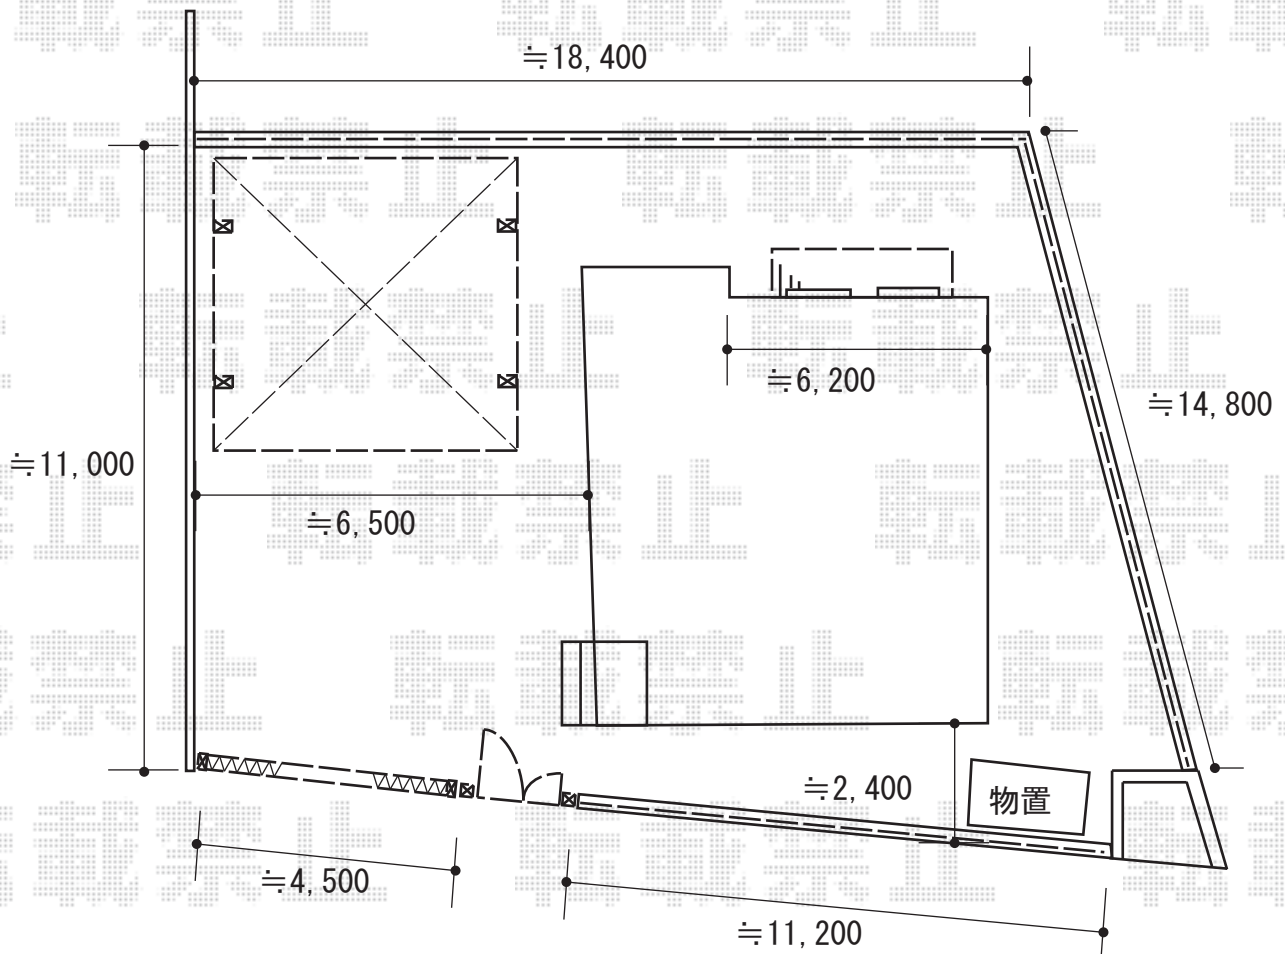

エクステリア 施工概略図

YKK AP レイナツインポートグラン 積雪~20cm対応
幅= 5,392mm 奥行= 5,052mm 色 : プラチナステン
屋根材 : ポリカーボネート (トーマイマット)
柱仕様 : ハイルーフ柱仕様 (有効高 約2,350mm)

イナバ物置 ネクスタ 一般型 2210×1370×2020
間口= 2,210mm 奥行= 1,370mm 高さ= 2,020mm
色 : メープルブラウン 屋根タイプ : 標準型
耐荷重タイプ : 一般型 棚タイプ : 標準棚タイプ 数量 : 1台

YKK AP リウッドデッキ 200
間口= 2.5間(4,451mm) 出幅= 3尺(920mm) 色 : ナチュラルブラウン
床板 : 縦貼り 幕板 : 標準幕板
束柱 : Tタイプ(400~550mm) (色 : プラチナステン)

Value Select プレシオス門扉 縦格子 親子開き
扉幅 = 400 + 800mm 扉高 = 1,200mm 色 : ノーブルステン
錠 : ハンドル錠E8型 開き : 内開き

LIXIL (TOEX) 【A】 ハイミレーヌR5型フェンス フリーポールタイプ
本体1枚 (W×H) = (1,975.5×800mm) × 6枚
柱 : T-8× 7本 部品セット : 7セット
端部キャップ : 1セット 色 : シャイングレー

Value Select 【B】 ミエッタフェンス 防犯たて格子タイプ 自由柱タイプ
本体1枚 (W×H) = (1,975×800mm) × 17枚
自由柱 : T80× 20本 端部キャップ : 1セット
格子付きコーナー継手 : T80用× 1セット 色 : ノーブルステン

LIXIL (TOEX) アルシャインII HW型Aタイプ ノンレール 片開き 470S
開口幅= 4,532mm 全幅= 4,648mm たたみ幅= 775mm 高さ= 1,250mm
色 : シャイングレー キャスター数 : 3箇所 落棒数 : 3本

2018-4-486386

担当者

小林