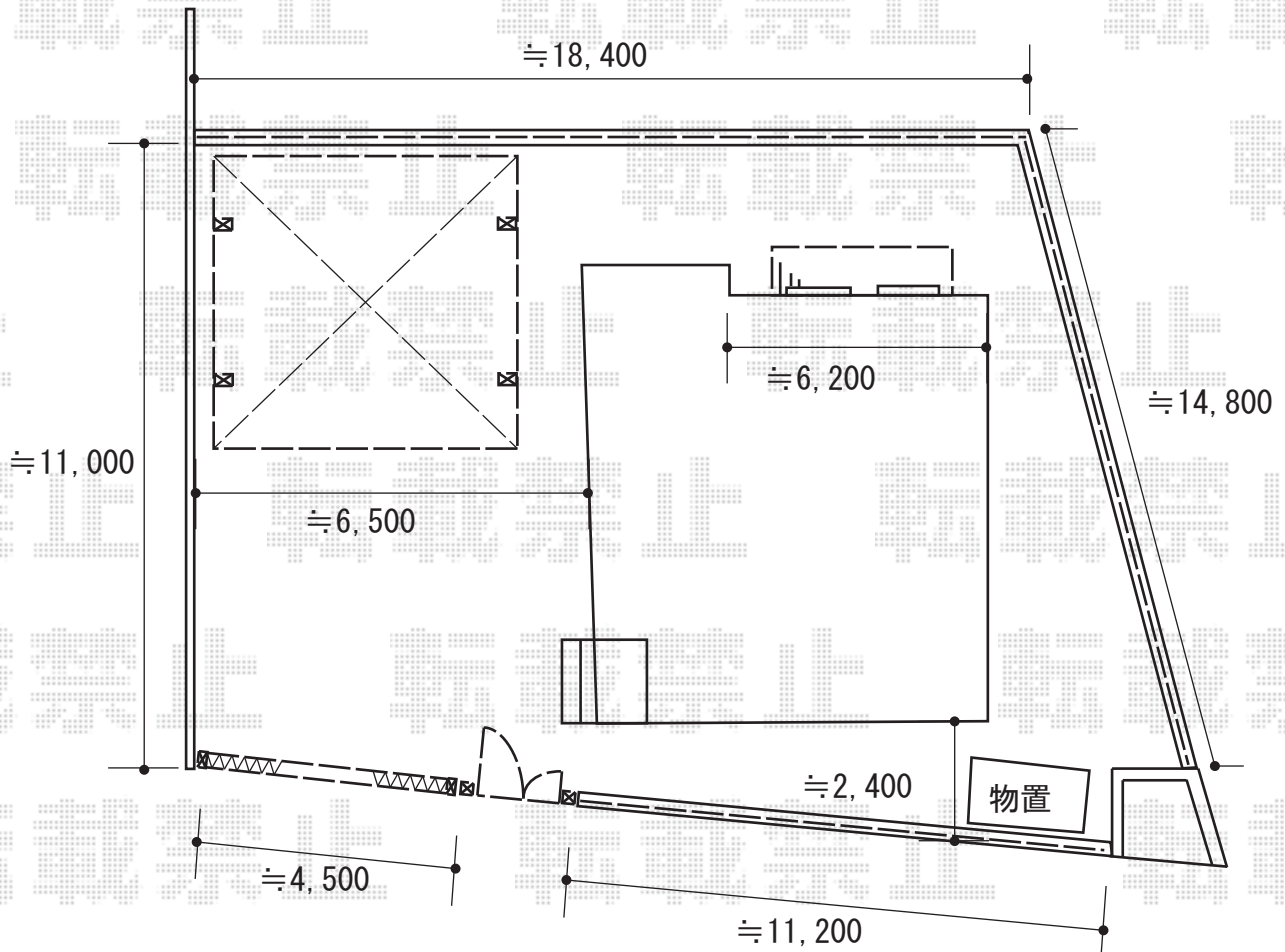

エクステリア 施工概略図

YKK AP レイナツインポートグラン 積雪~20cm対応
幅= 5,392mm 奥行= 5,052mm 色 : プラチナステン
屋根材 : ポリカーボネート (トーマイマット)
柱仕様 : ハイルーフ柱仕様 (有効高 約2,350mm)

イナバ物置 ネクスタ 一般型 2210×1370×2020
間口= 2,210mm 奥行= 1,370mm 高さ= 2,020mm
色 : メープルブラウン 屋根タイプ : 標準型
耐荷重タイプ : 一般型 棚タイプ : 標準棚タイプ 数量 : 1台

YKK AP リウッドデッキ 200
間口= 2.5間(4,451mm) 出幅= 3尺(920mm) 色 : ナチュラルブラウン
床板 : 縦貼り 幕板 : 標準幕板
束柱 : Tタイプ(400~550mm) (色 : プラチナステン)

Value Select プレシオス門扉 縦格子 親子開き
扉幅 = 400 + 800mm 扉高 = 1,200mm 色 : ノーブルステン
錠 : ハンドル錠E8型 開き : 内開き

LIXIL (TOEX) 【A】 ハイミレーヌR5型フェンス フリーポールタイプ
本体1枚 (W×H) = (1,975.5×800mm) × 6枚
柱 : T-8× 7本 部品セット : 7セット
端部キャップ : 1セット 色 : シャイングレー

Value Select 【B】 ミエッタフェンス 防犯たて格子タイプ 自由柱タイプ
本体1枚 (W×H) = (1,975×800mm) × 17枚
自由柱 : T80× 20本 端部キャップ : 1セット
格子付きコーナー継手 : T80用× 1セット 色 : ノーブルステン

LIXIL (TOEX) アルシャインII HW型Aタイプ ノンレール 片開き 470S
開口幅= 4,532mm 全幅= 4,648mm たたみ幅= 775mm 高さ= 1,250mm
色 : シャイングレー キャスター数 : 3箇所 落棒数 : 3本

2018-4-486386

担当者

小林