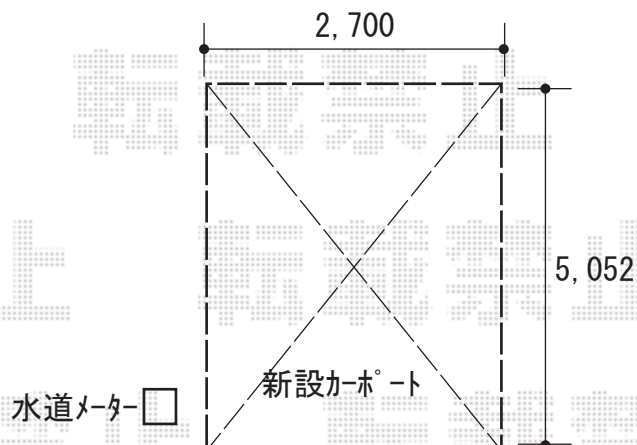

カーポート 施工概略図

Value Select プレシオスポート 積雪～20cm対応
幅= 2,700mm
奥行= 5,052mm
色： グレースブラウン
屋根材： ポリカーボネート（スカイブルー）
柱仕様： ハイルフ柱仕様（有効高 約2,250mm）

YKK AP プレシオスポート 着脱式補助柱 2本入×1セット
色： グレースブラウン

2018-4-486388

担当者

小林