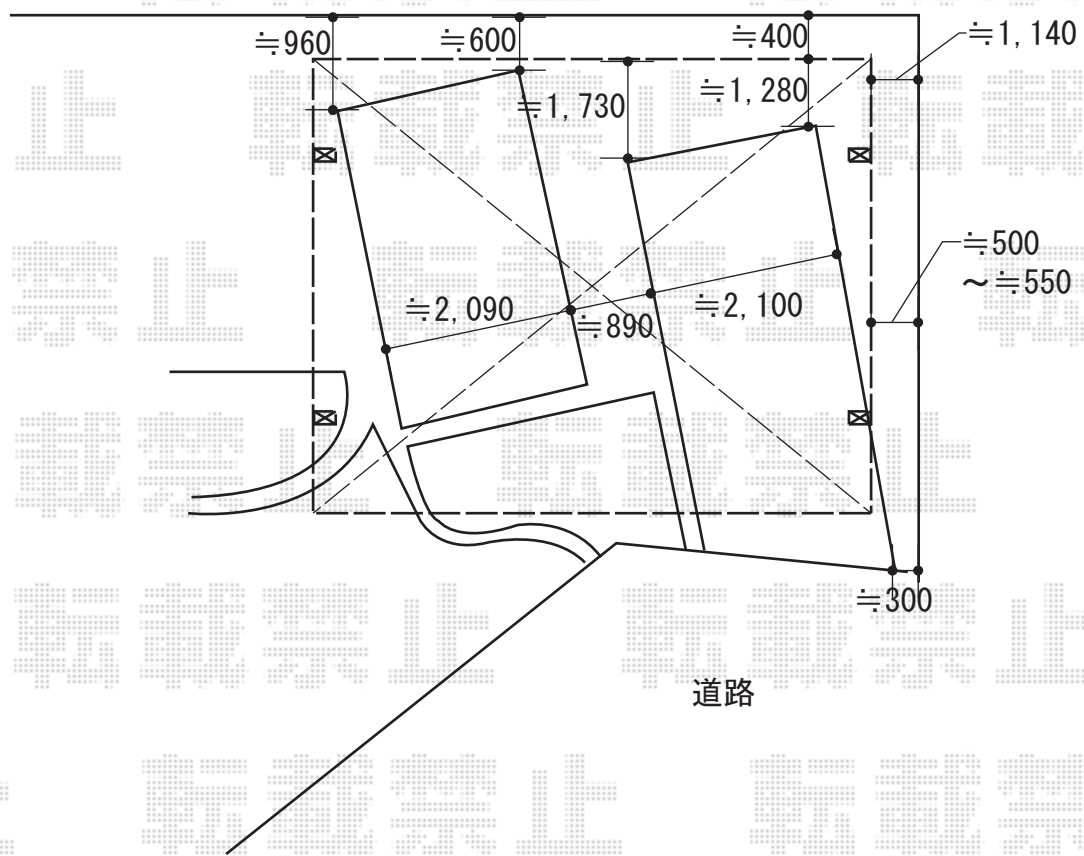

# カーポート 施工概略図

YKK AP レイナツインポートグラン 積雪~20cm対応  
幅= 5,983mm  
奥行= 5,052mm  
色： プラチナステン  
屋根材： 熱線遮断ポリカーボネート（アースブルーマット調）  
柱仕様： ハイルフ柱仕様（有効高 約2,350mm）

2018-4-486398

担当者

竹本