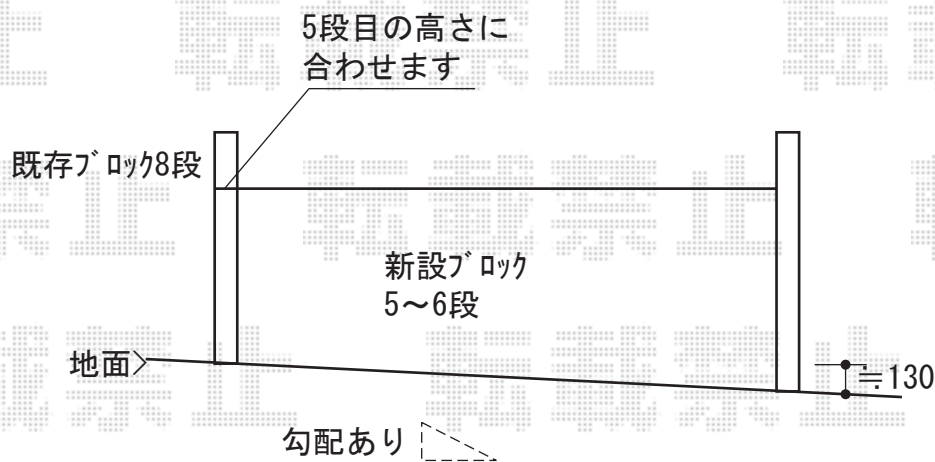

フェンス 施工概略図

LIXIL ライシスフェンス11型 フリーポールタイプ
本体 (W×H) = (1,979.5×1,000mm) × 3枚
柱 : T-10× 5本
部品セット : T-10× 5セット
端部カバー (切詰用) : T-10× 3セット
端部キャップ : 1セット
色 : ブロンズ

2018-4-486400

担当者

田中