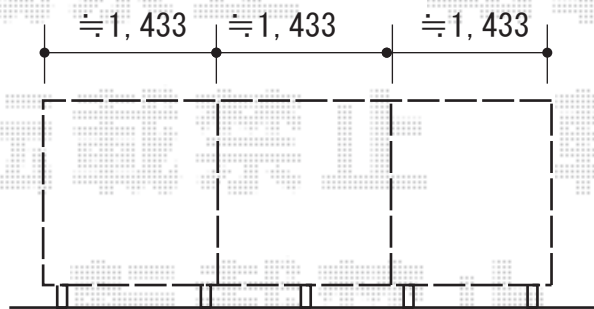

フェンス 施工概略図

LIXIL ライシスフェンス11型 フリーポールタイプ
本体 (W×H) = (1,979.5×1,000mm) × 3枚
柱 : T-10× 5本
部品セット : T-10× 5セット
端部カバー (切詰用) : T-10× 3セット
端部キャップ : 1セット
色 : ブロンズ

2018-4-486400

担当者

田中