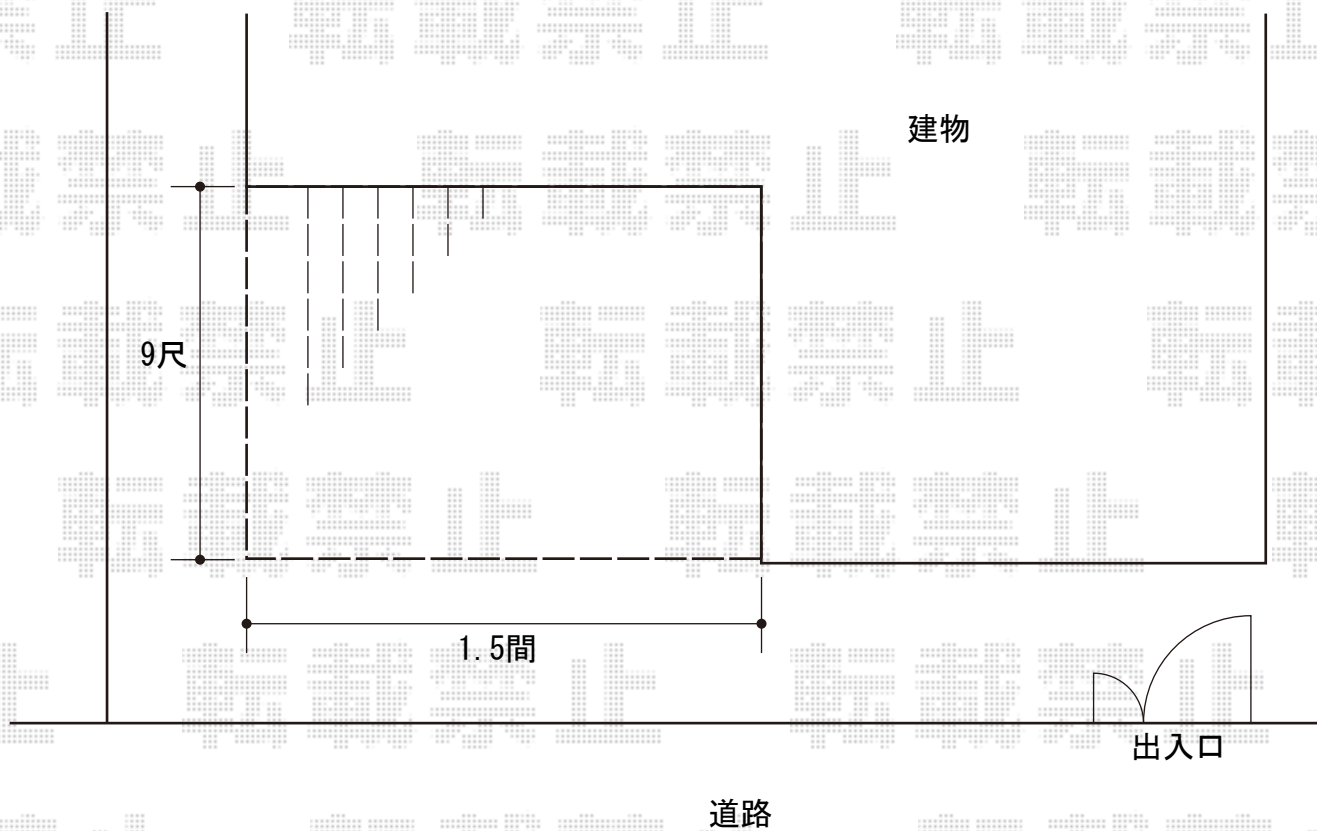

# ウッドデッキ 施工概略図

YKK AP リウッドデッキ 200  
間口= 1.5間(2,651mm)  
出幅= 9尺(2,720mm)  
色： ナチュラルブラウン  
床板： 縦貼り  
幕板： 標準幕板  
束柱： Tタイプ(400~550mm) (色：カームブラック)

2018-4-486406

担当者

関