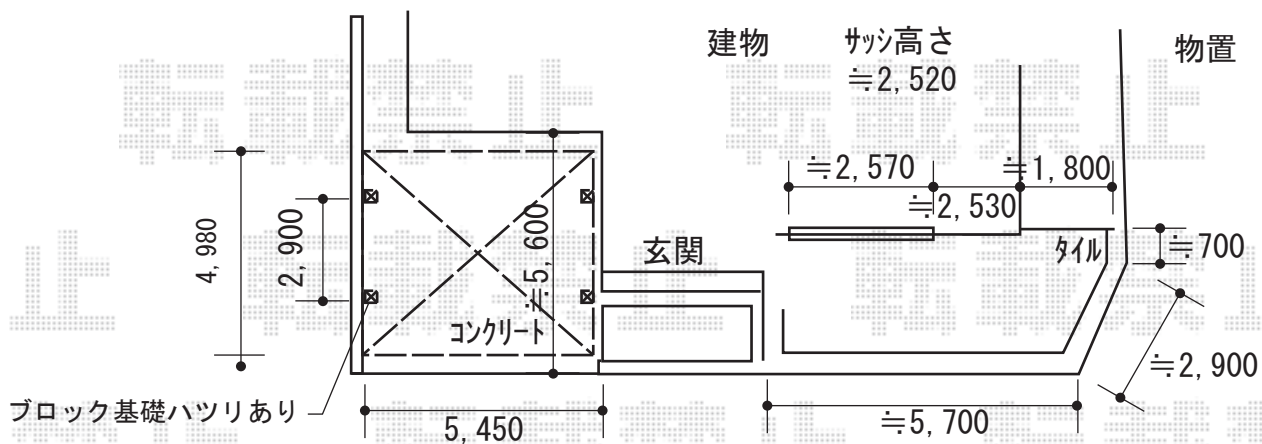

カーポート 施工概略図

LIXIL ネスカR (ラウンドスタイル) ワイド 積雪~20cm対応
幅= 5,442mm
奥行= 4,980mm
色: ブラック
屋根材: 熱線吸収ポリカーボネート (ブルーマットS・すりガラス調)
柱仕様: 標準柱仕様 (有効高 約2,200mm)

2018-4-486429

担当者

村上 (公)