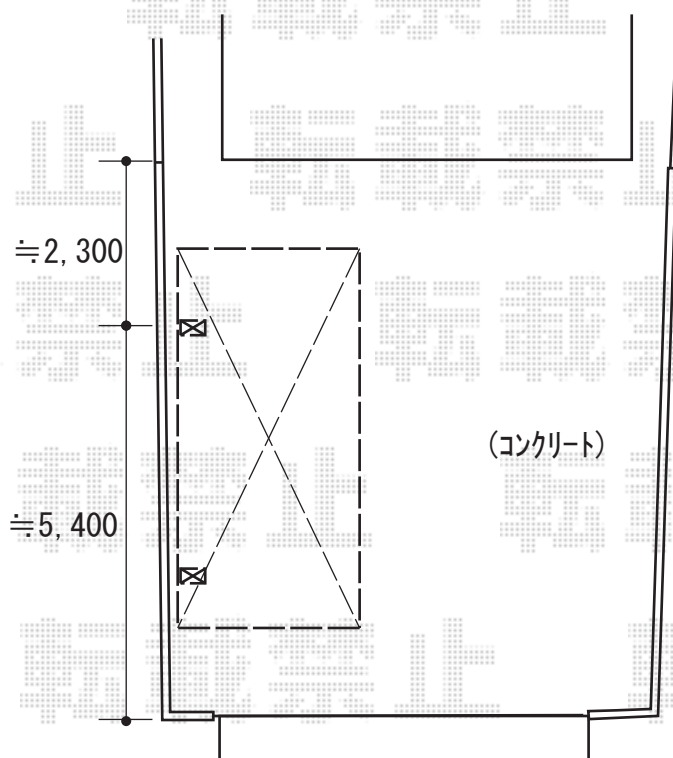

カーポート 施工概略図

YKK AP レイナポートグラン 積雪～20cm対応
幅= 2,400mm
奥行= 5,052mm
色： プラチナステン
屋根材： 熱線遮断ポリカーボネート(クリアマット)
柱仕様： ハイルフ柱仕様 (有効高 約2,350mm)

2018-4-486490

担当者

伊野