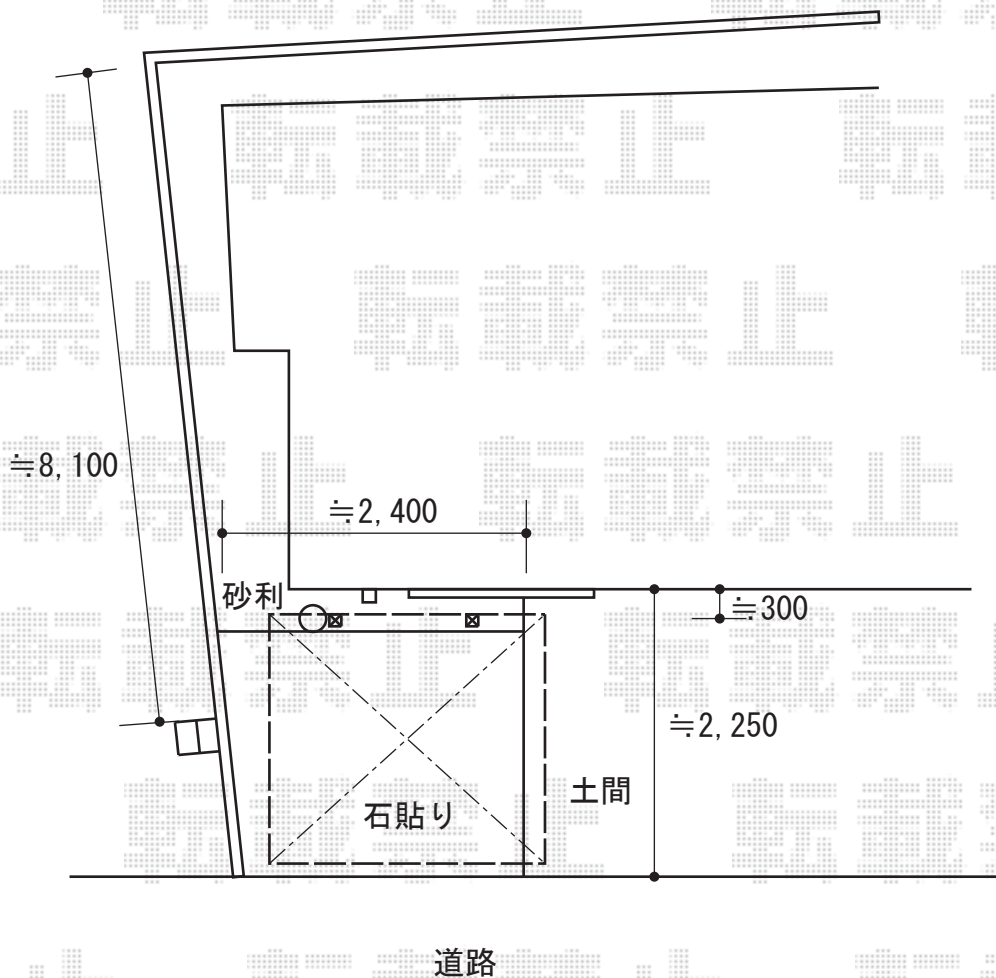

サイクルポート・フェンス 施工概略図

YKK AP レイナポートグランミニ 積雪～20cm対応
幅= 2,100mm
奥行= 2,188mm (3台用)
色： プラチナステン
屋根材： 熱線遮断ポリカーボネート(クリアマット)
柱仕様： ハイルフ柱仕様

LIXIL セレビューフェンス R4型 自在柱
本体 (W×H) = (2,000×600mm) × 5枚
自在柱： 600用× 6本
エンドキャップ： 1セット
色： シャイングレー

設置範囲につきましてはお隣の家のえんじ色の門ブロック断面が隠れるよう施工前にお打ち合わせ頂きますよう宜しくお願い致します。

2018-4-486498

担当者

新西