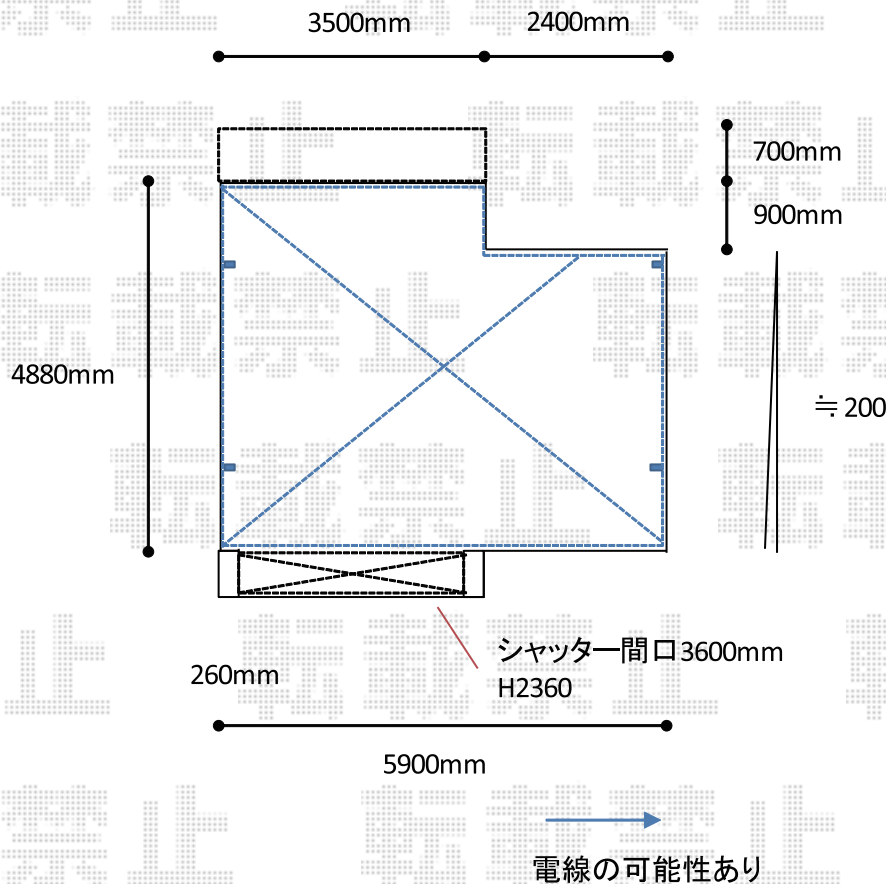

カーポート 施工概略図

YKK AP エフルージュ ツイン 積雪~20cm対応
幅= 5,988mm
奥行= 5,052mm
色： ピュアシルバー
屋根材： 熱線遮断ポリカーボネート(クリアマット)
柱仕様： ハイルフ柱仕様(有効高 約2,350mm)
追加部材： 母屋 2K-71456-1 L=543
追加部材： 垂木 2K-71454-1 L=4917.8
メーカー小売希望価格： ￥766,580
YKK AP エフルージュツイン 変形敷地対応セット(入隅加工)
奥行サイズ： 51用
色： ピュアシルバー

※躯体およびシャッターから
≧50mm程離して設置いたします。

2018-4-486658

担当者

竹本