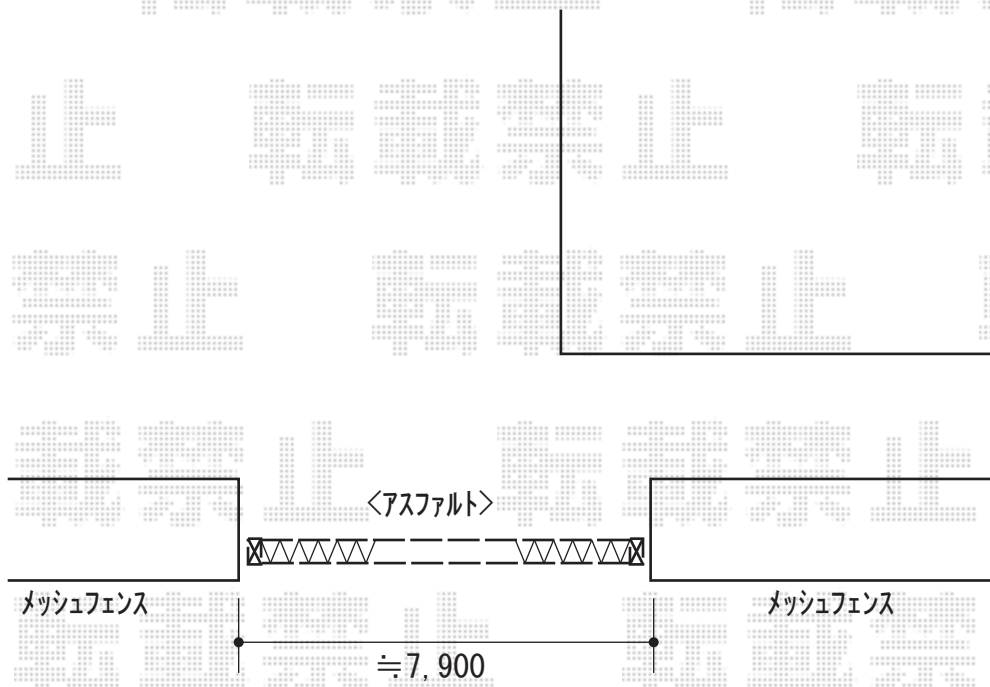

カーゲート 施工概略図

Value Select トリップゲート RB型 ノンレール 両開き 82W
開口幅= 8,068mm
全幅= 8,168mm
たたみ幅= 453mm×2
高さ= 1,200mm
色：ステンカラー
キャスター数：6箇所
落棒数：4本

2018-4-486659

担当者

犬伏