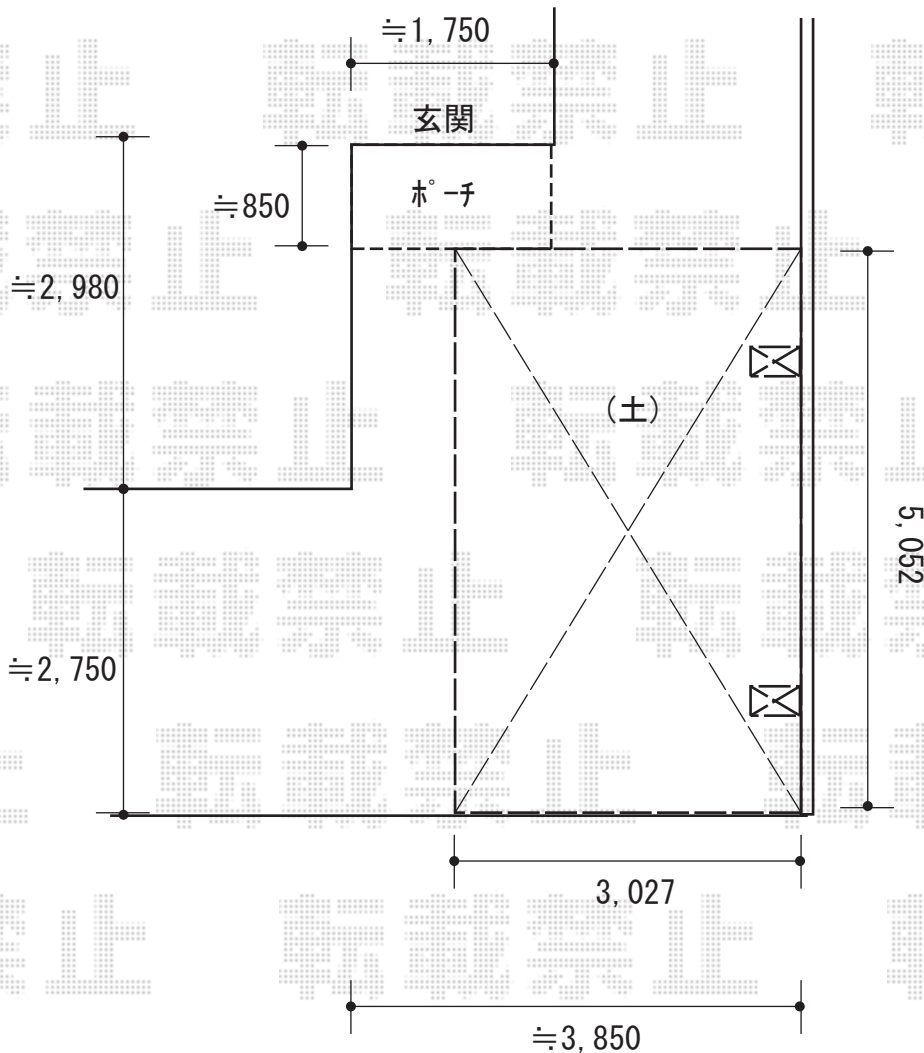

カーポート 施工概略図

YKK AP エフルージュグラン 積雪～20cm対応
幅= 3,027mm
奥行= 5,052mm
色： プラチナステン
屋根材： 熱線遮断ポリカーボネート(クリアマット)
柱仕様： ハイルフ柱仕様 (有効高 約2,350mm)

※納まりはイメージです。

2018-4-486670

担当者

村上(公)

エクスショップ

現場状況や作図制限により概略図の内容と多少の違いが生じることがございます。
施工時は、現場優先とさせて頂きたく思いますので、お立会い頂き、最終のご指示のほど、何卒、宜しくお願い致します。
全ての著作権はエクスショップに帰属します。当社とのお取引目的以外の使用・複製・転載は如何なる場合も禁止しております。