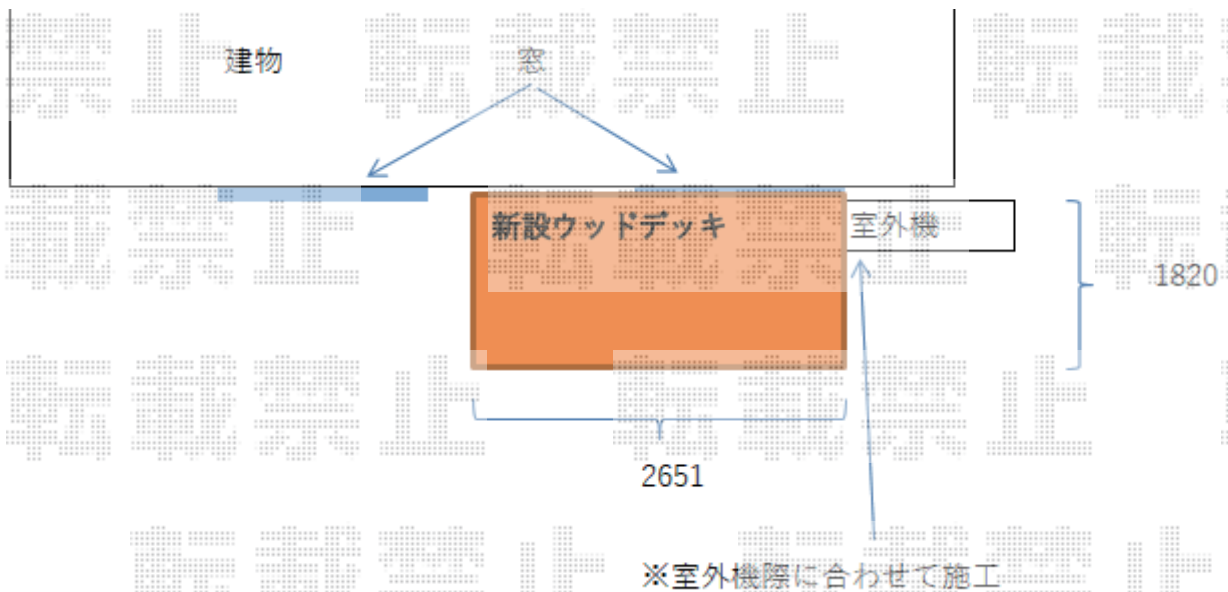

ウッドデッキ 施工概略図

Value Select マージウッドデッキ

間口= 1.5間(2,651mm)

出幅= 6尺(1,820mm)

色： レッドウッド

床板： 縦貼り

幕板： 標準幕板

束柱： Tタイプ(400~550mm) (色： カームブラック)