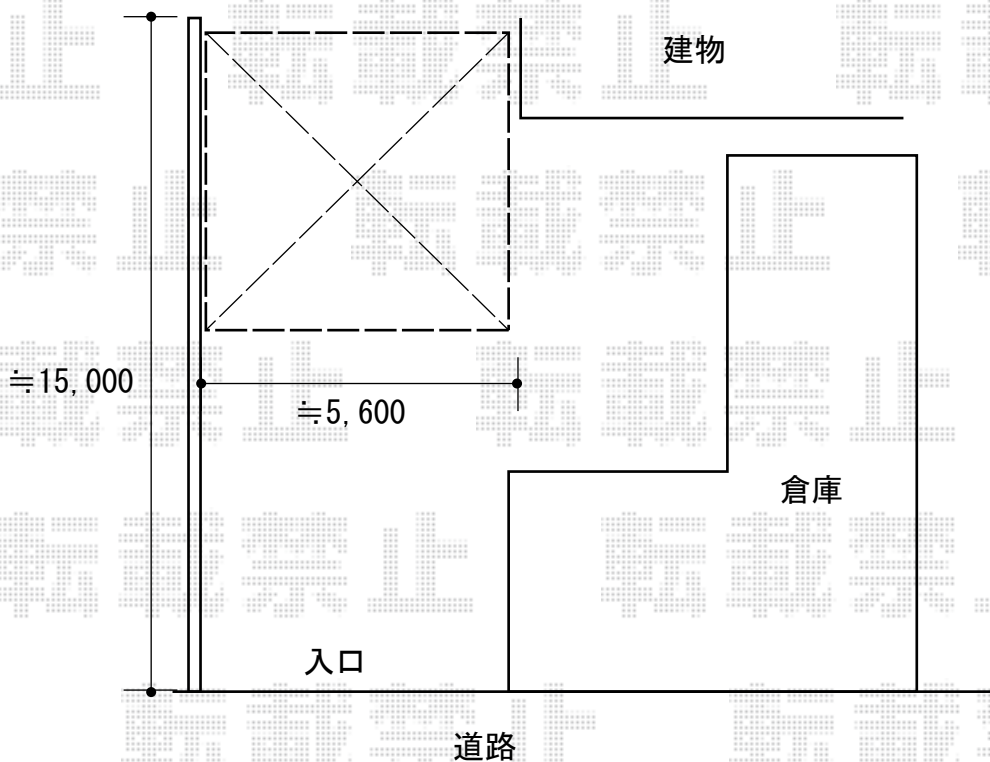

カーポート 施工概略図

YKK AP エフルージュ ツイン 積雪~20cm対応
幅= 5,398mm
奥行= 5,400mm
色： プラチナステン
屋根材： 熱線遮断ポリカーボネート（アースブルーマット調）
柱仕様： ハイルフ柱仕様（有効高 約2,350mm）

2018-4-486724

担当者

伊野