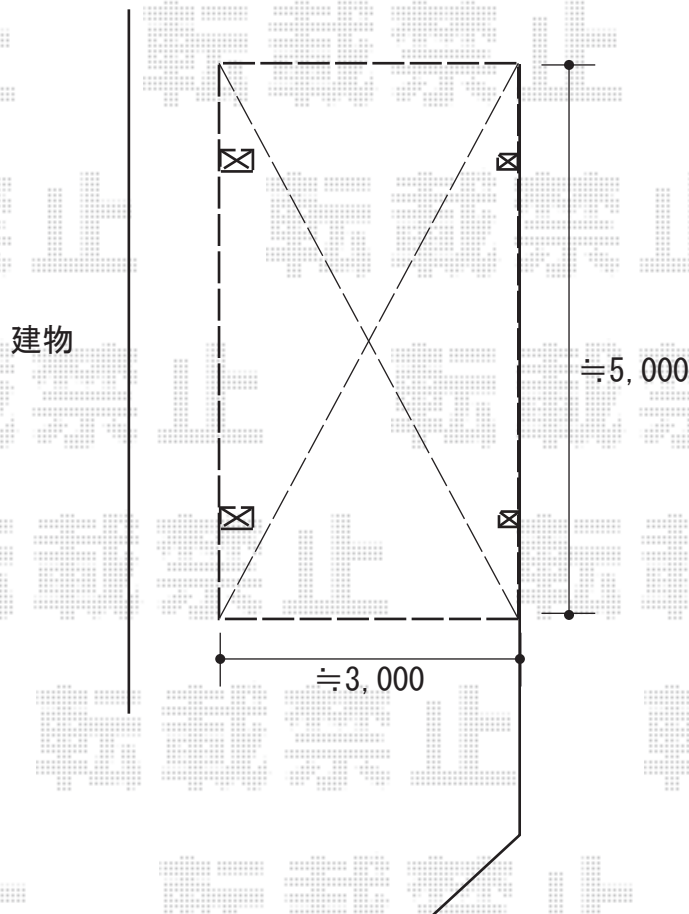

# カーポート 施工概略図

Value Select プレシオスポート アルファ 積雪~20cm対応

幅= 2,700mm

奥行= 5,052mm

色： グレースブラウン

屋根材： 熱線遮断ポリカーボネート（スカイブルーマット調）

柱仕様： 標準柱仕様（有効高 約1,800mm）

Value Select プレシオスポートアルファ 着脱式補助柱 2本入り×1セット

色： グレースブラウン

2018-4-486736

担当者

村上（公）