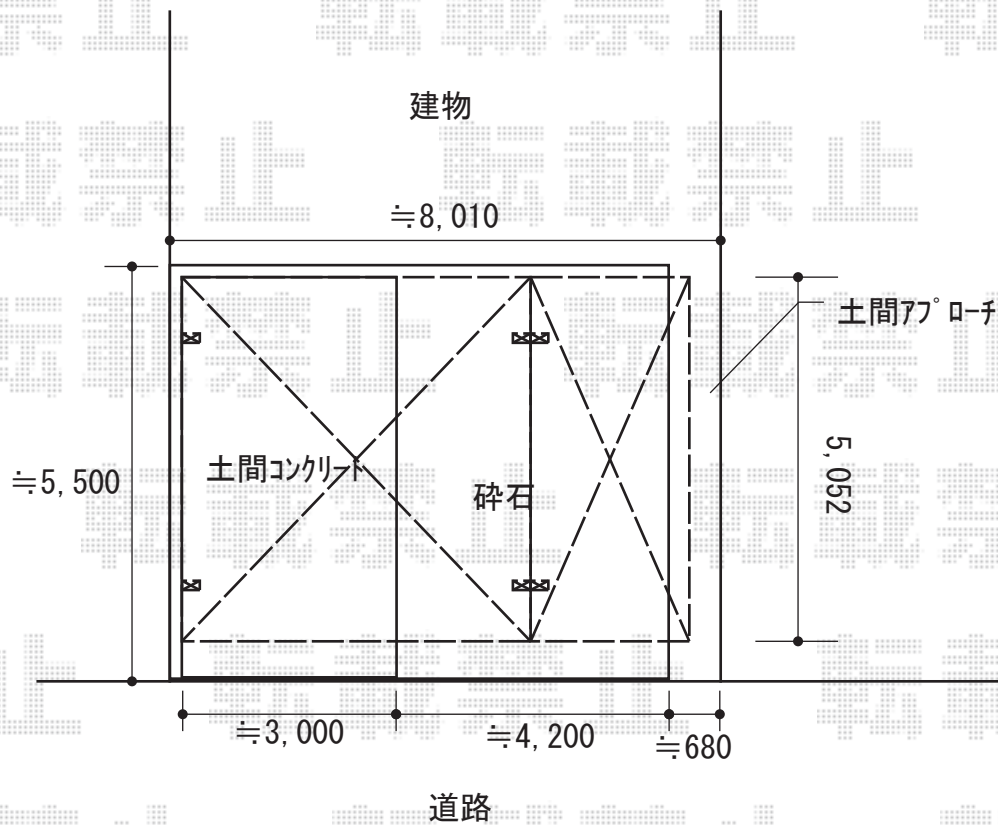

カーポート 施工概略図

YKK AP レイナポートグラン M+Y合掌 積雪～20cm対応
幅= 7,664mm (25+25+25)
奥行= 5,052mm
色： ピュアシルバー
屋根材： 熱線遮断ポリカーボネート(クリアマット)
柱仕様： ハイルーフ柱仕様 (有効高 約2,350mm)

※納まりはイメージとなります

※納まりはイメージです。

2018-4-486799

担当者

伊野