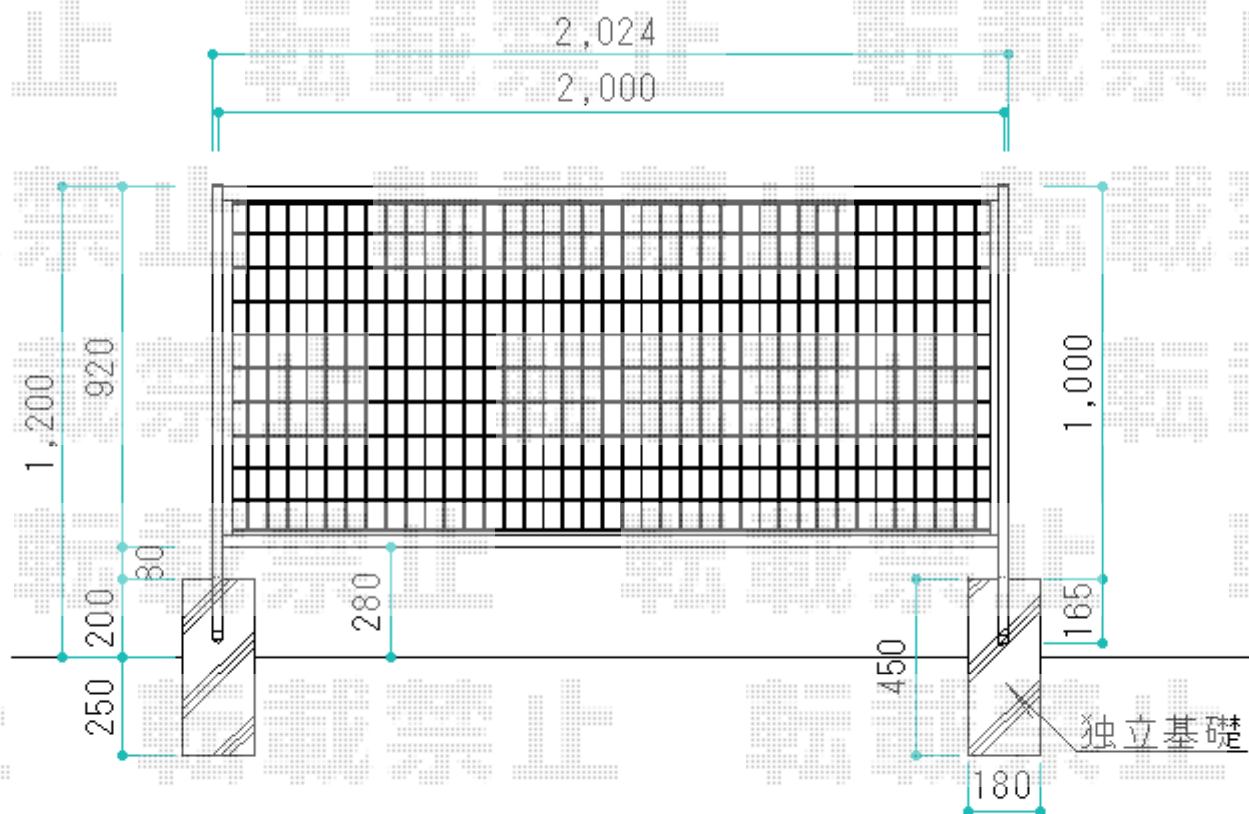

フェンス 施工概略図

LIXIL アルメッシュフェンス1型 間仕切りタイプ
本体 (W×H) = (1,979.5×1,000mm) × 1枚
端柱 : T-10 × 2本
端柱部品セットA : T-10 × 2セット
色 : アイボリーホワイト

アルメッシュフェンス1型 T10

2018-4-486824

担当者

安田