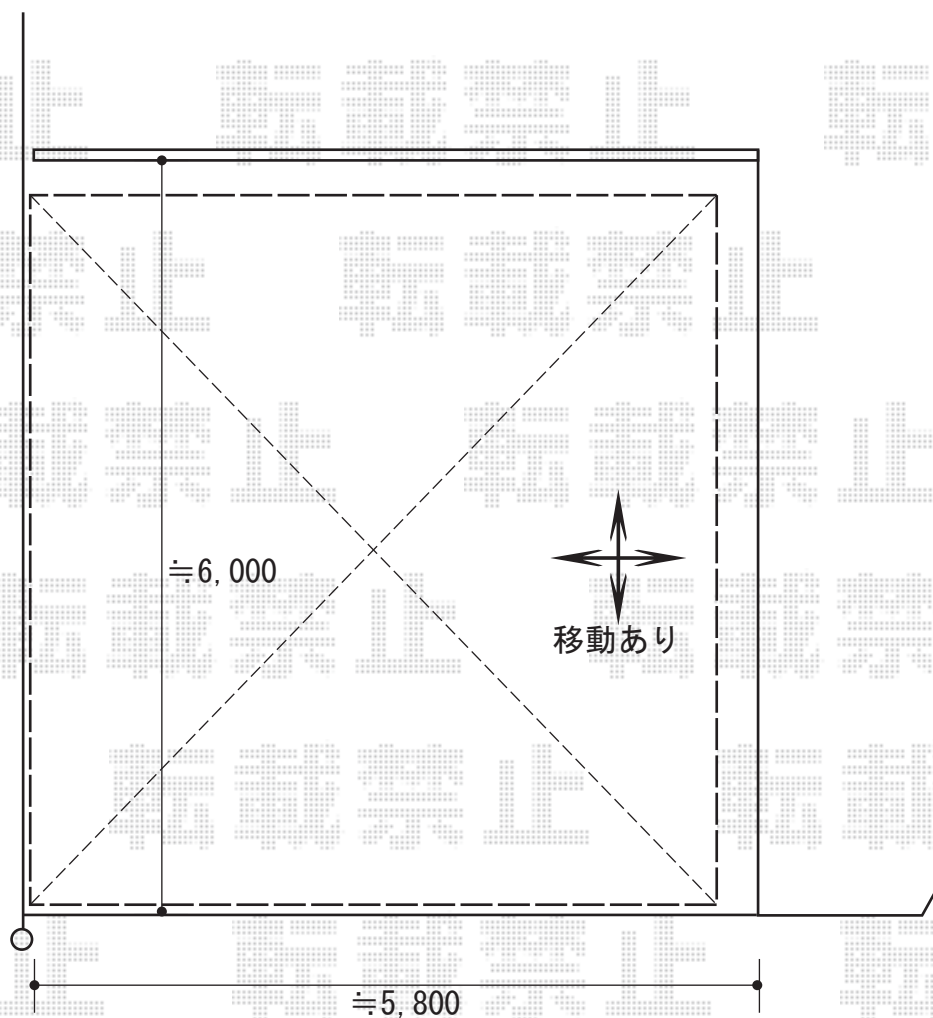

カーポート 施工概略図

LIXIL ネスカR (ラウンドスタイル) ワイド 積雪~20cm対応
幅= 5,442mm
奥行= 5,686mm
色： ナチュラルシルバー
屋根材： 熱線吸収ポリカーボネート (クリアマットS・すりガラス調)
柱仕様： ロング柱25仕様 (有効高 約2,500mm)

2018-4-486840

担当者

小林