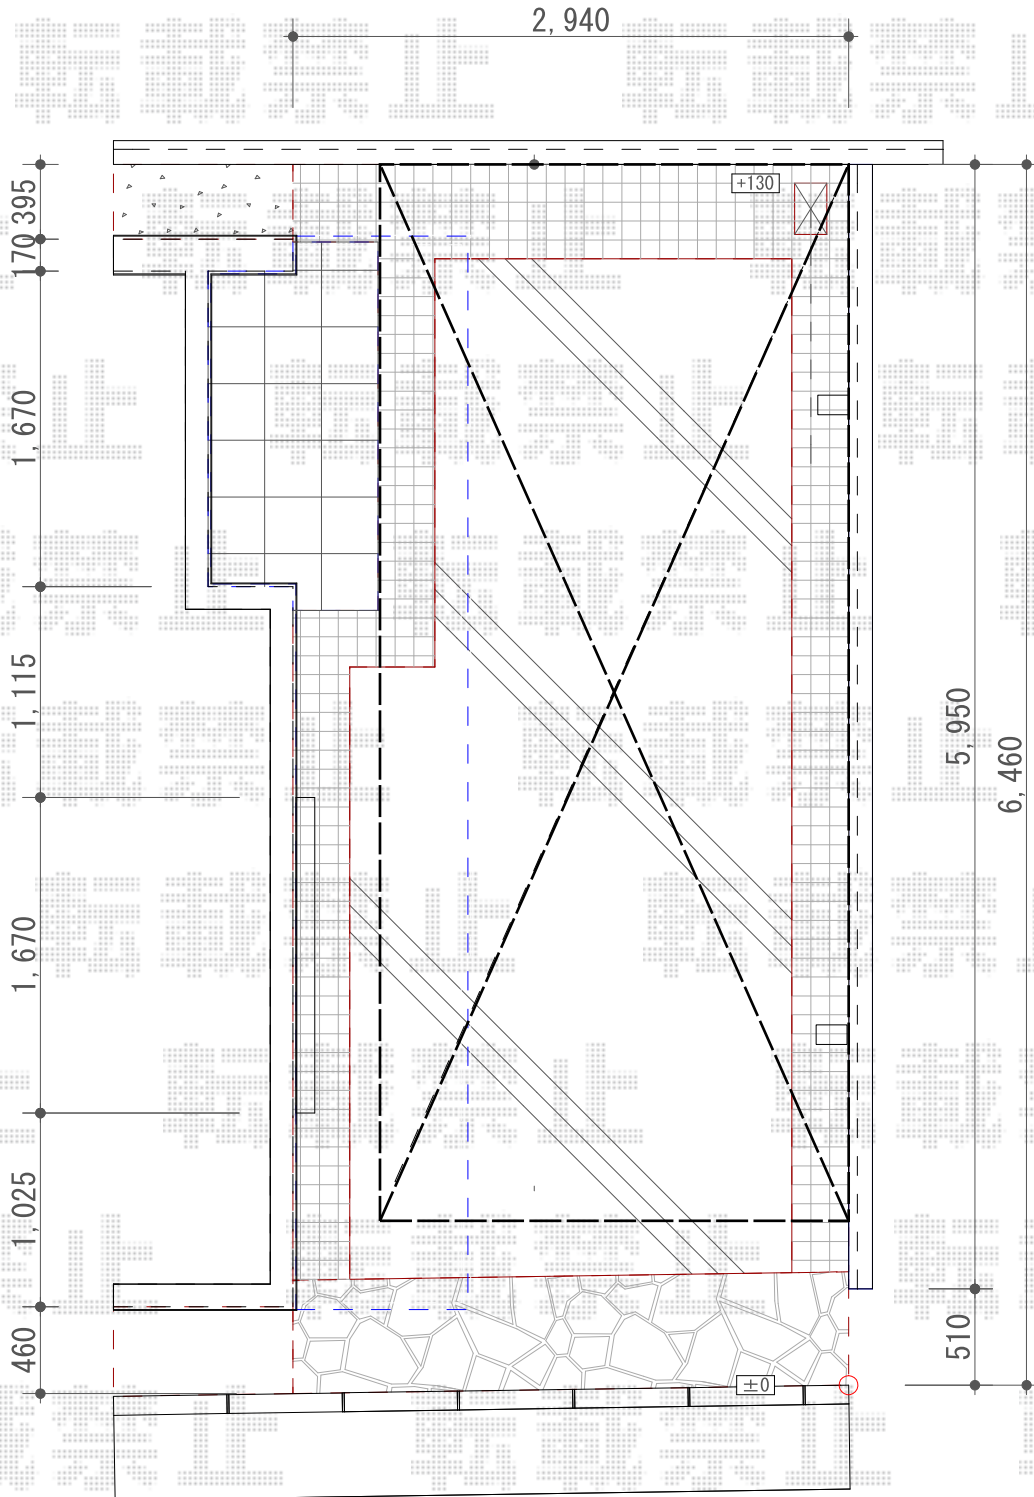

カーポート 施工概略図

LIXIL ネスカR (ラウンドスタイル) 積雪~20cm対応
幅= 2,551mm
奥行= 5,686mm
色: ホワイト
屋根材: ポリカーボネート (クリアマット・すりガラス調)
柱仕様: 標準柱仕様 (有効高 約2,200mm)

2018-4-486847

担当者

小林