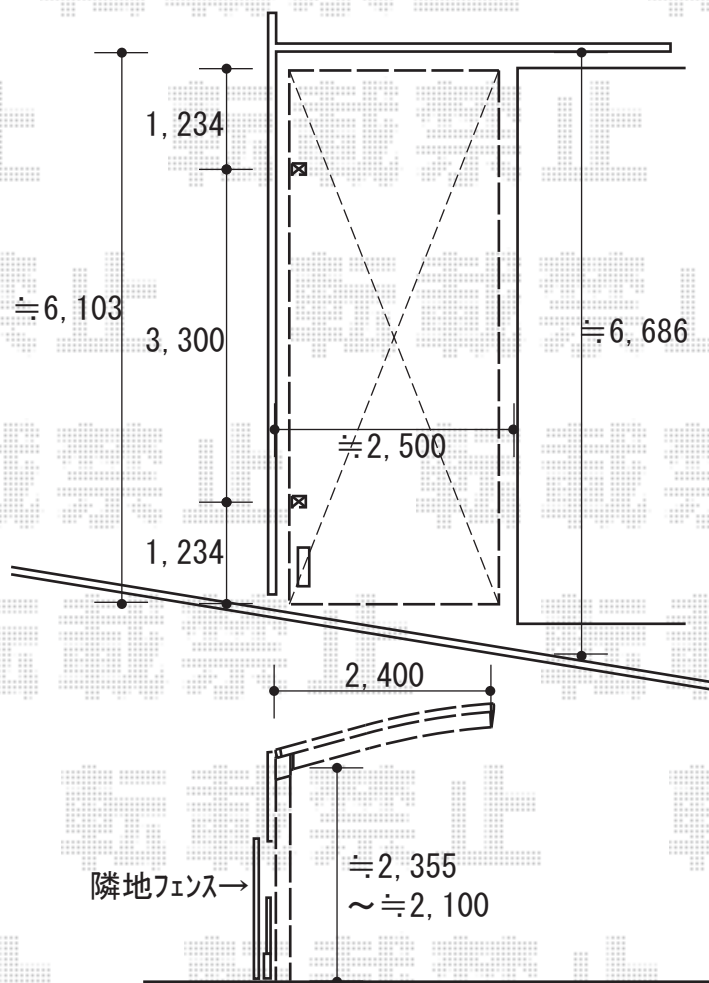

# カーポート 施工概略図

YKK AP レイナポートグラン 積雪～20cm対応  
幅= 2,400mm 奥行= 5,768mm 色： プラチナステン  
屋根材： ポリカーボネート（トーマイマット）  
柱仕様： ハイルフ柱仕様（有効高 約2,350mm）

YKK AP 【外観左】レイナポートグラン サイドパネル  
奥行サイズ： 長さ57用 高さ= 1,036mm\*1段 色： プラチナステン  
パネル材： ポリカーボネート（トーマイマット）  
柱仕様： ハイルフ柱仕様\*間柱1本  
サポート柱： 着脱式サポート 標準・ハイルフ兼用 2本入り×1セット