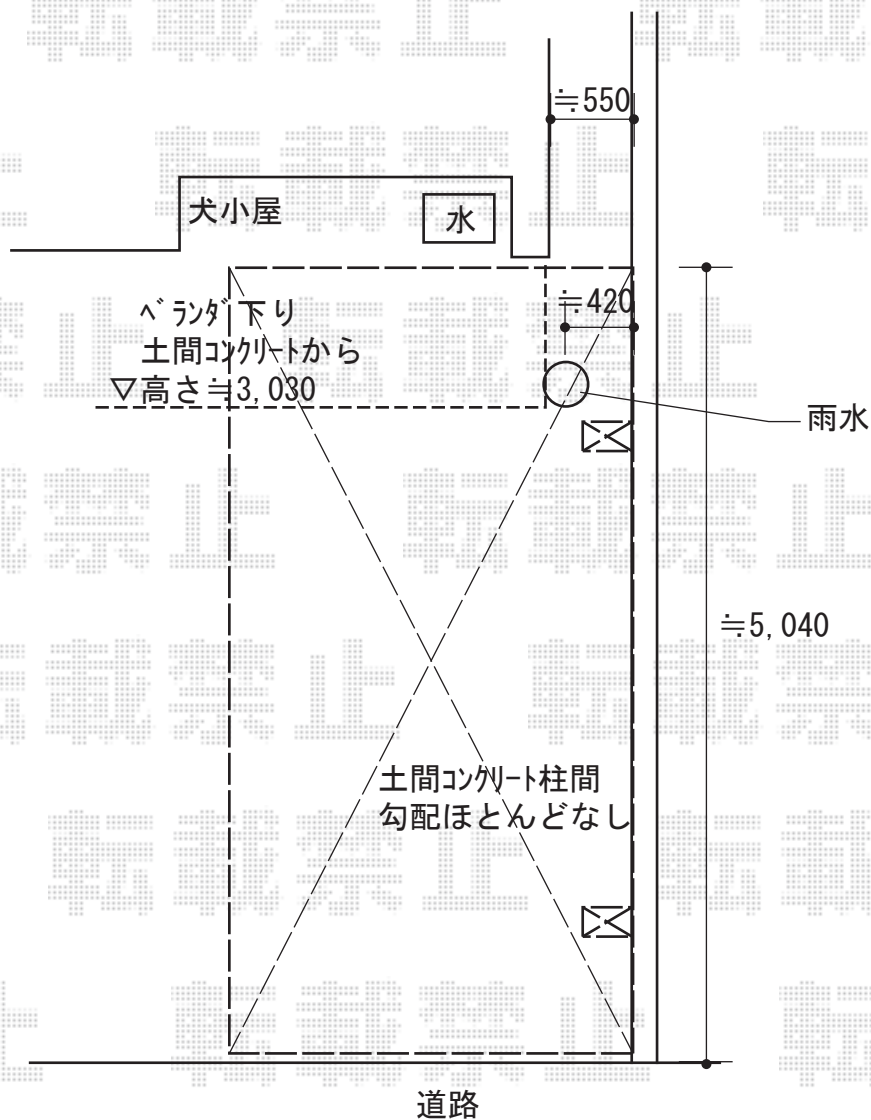

カーポート 施工概略図

YKK AP レイナポートグラン 積雪~20cm対応
幅= 2,550mm
奥行= 5,052mm
色： プラチナステン
屋根材： 熱線遮断ポリカーボネート(クリアマット)
柱仕様： ハイルフ柱仕様 (有効高 約2,350mm)

YKK AP 着脱式サポート 標準・ハイルフ兼用 2本入り×1セット
色： プラチナステン

2018-4-486895

担当者

小林