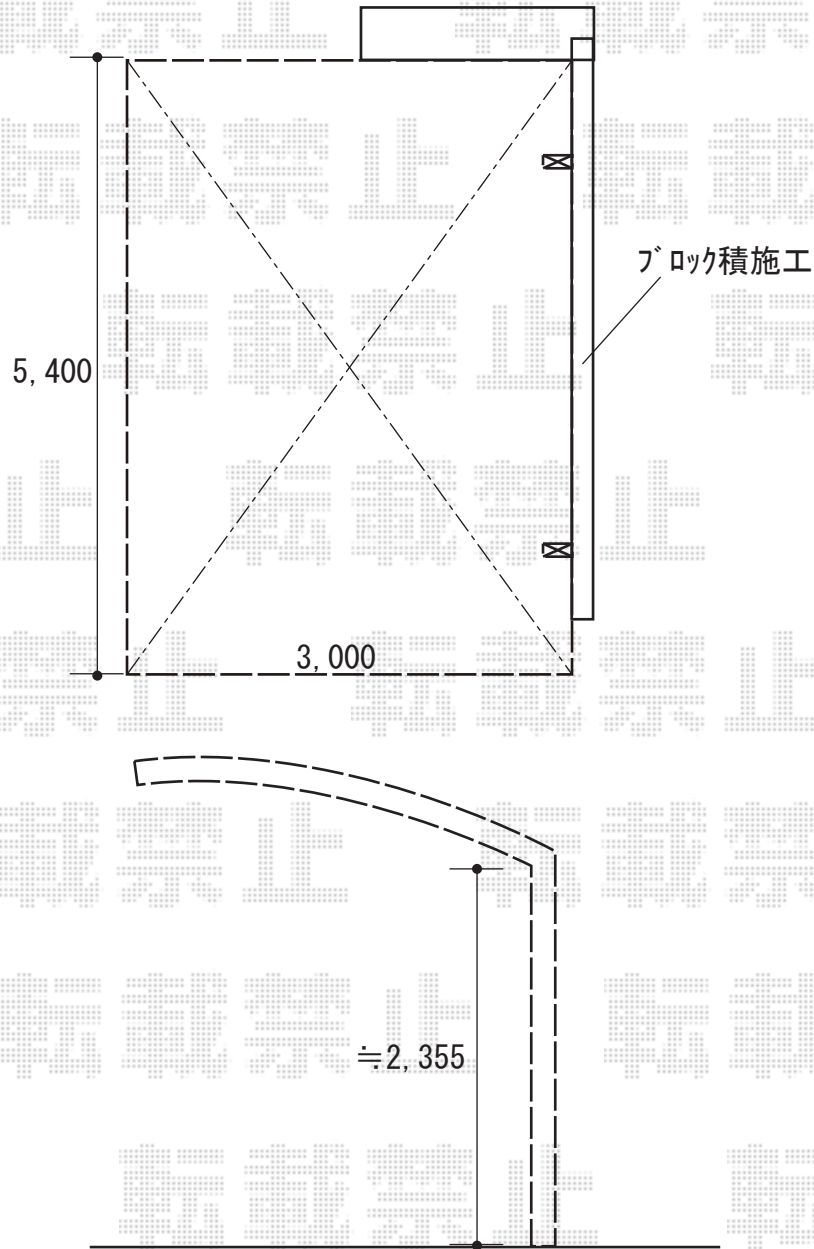

# カーポート 施工概略図

YKK AP レイナポートグラン 積雪~20cm対応  
幅= 3,000mm  
奥行= 5,400mm  
色: プラチナステン  
屋根材: 熱線遮断ポリカーボネート(クリアマット)  
柱仕様: ハイルフ柱仕様 (有効高 約2,350mm)

2018-4-486928

担当者

伊野