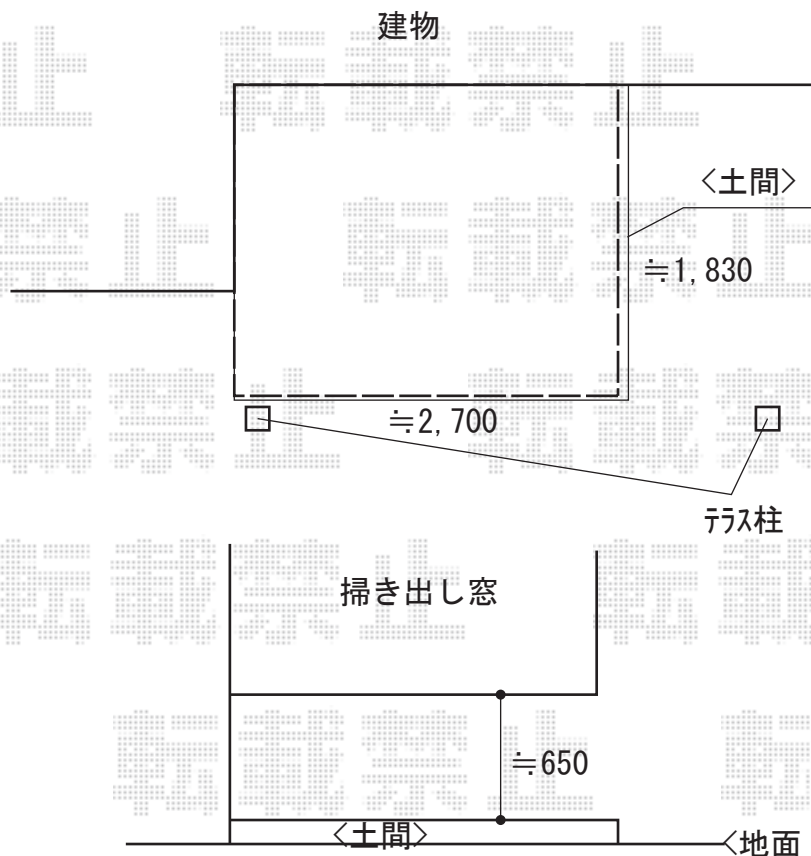

ウッドデッキ 施工概略図

YKK AP リウッドデッキ 200
間口= 1.5間(2,651mm)
出幅= 6尺(1,820mm)
色： ナチュラルブラウン
床板： 縦貼り
幕板： 標準幕板
束柱： Hタイプ(550~700mm) (色： プラチナステン)
追加部材： デッキ材上止め固定ねじ×1セット

2018-4-486933

担当者

木附