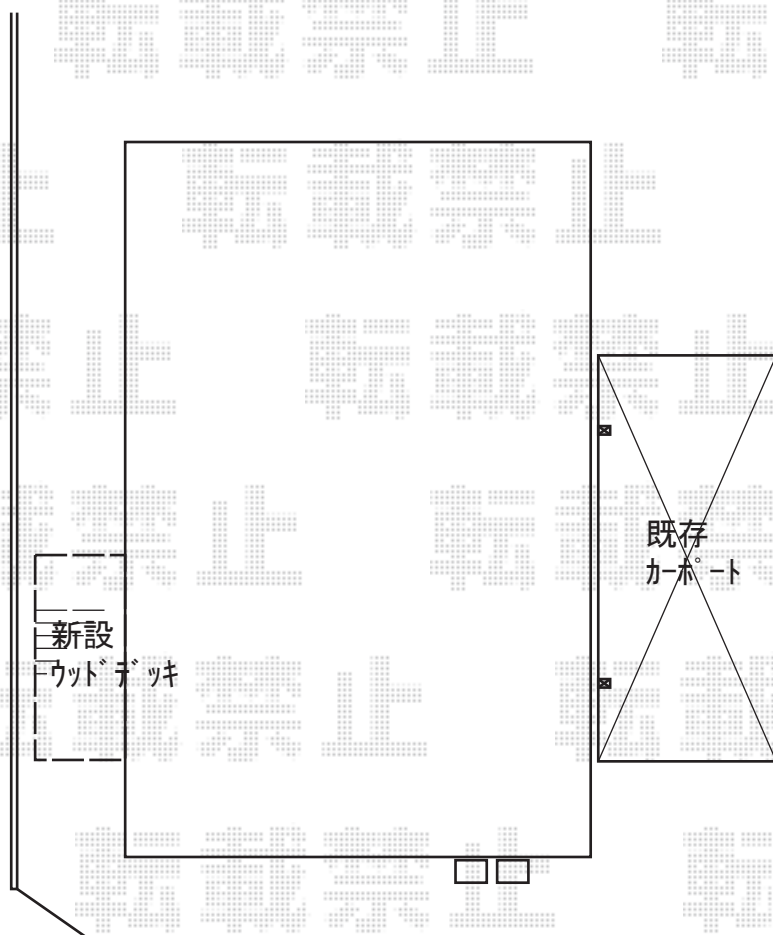

ウッドデッキ 施工概略図

Value Select マージウッドデッキ

間口= 1.5間(2,651mm)

出幅= 4尺(1,220mm)

色： ナチュラル

床板： 縦貼り

束柱： Tタイプ(400~550mm) (色：カームブラック)

2018-4-486970