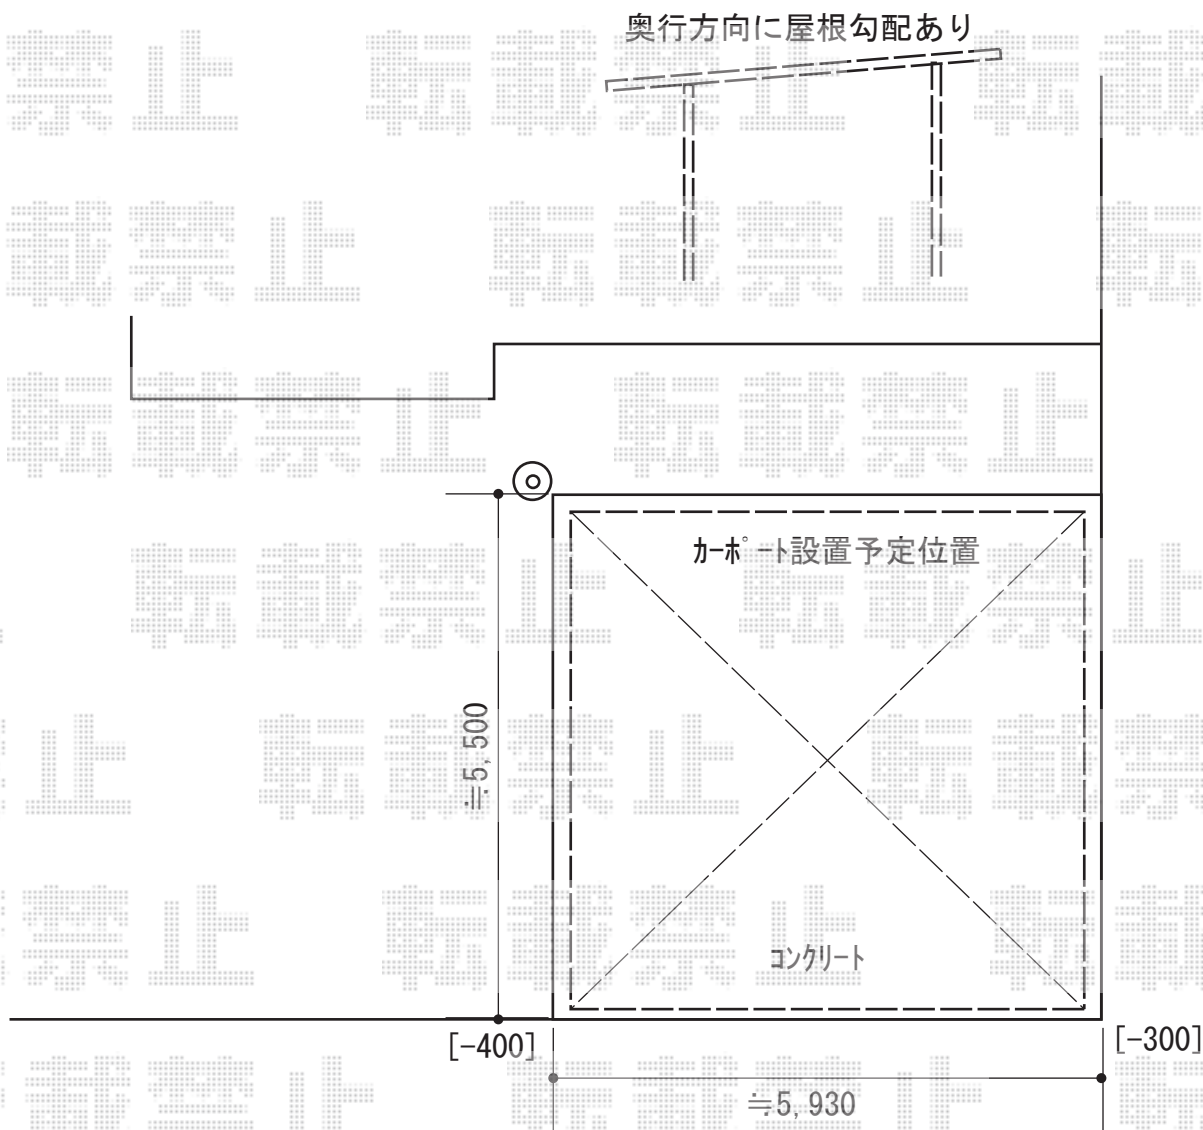

カーポート・ウッドデッキ 施工概略図

YKK AP エフルージュ ツイン 積雪～20cm対応
幅= 5,988mm 奥行= 5,052mm 色：ピュアシルバー
屋根材：熱線遮断ポリカーボネート(クリアマット)
柱仕様：ハイルーフ柱仕様(有効高 約2,350mm)

2018-4-486986

担当者

伊野