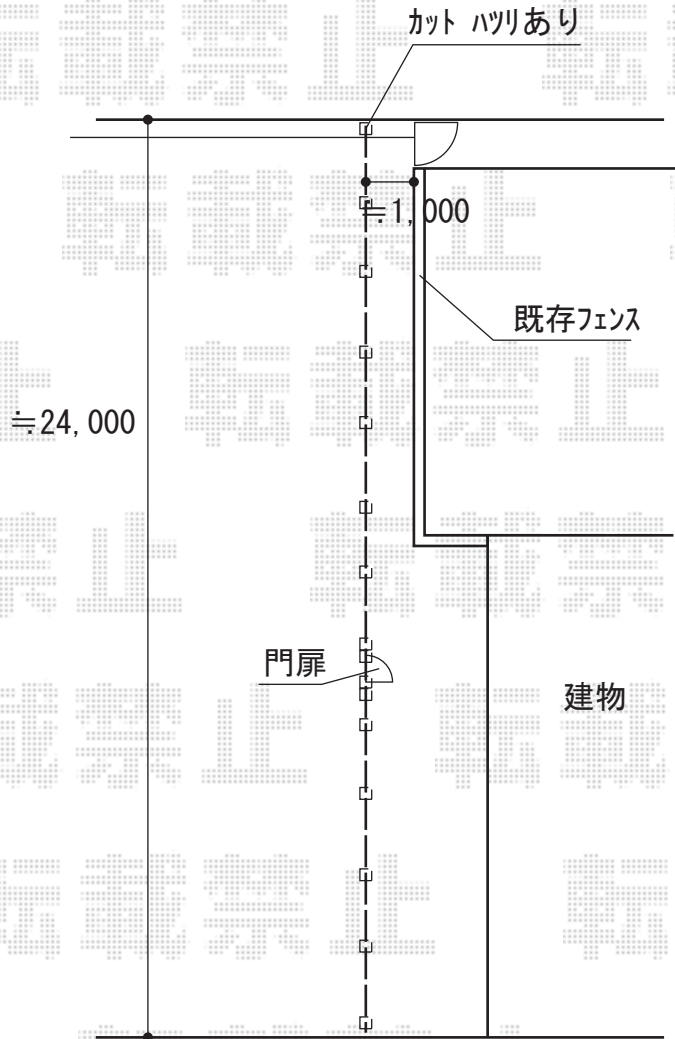

門扉・フェンス 施工概略図

YKK AP シンプレオ門扉5型 横目隠し 片開き 高尺タイプ 門柱使用
扉幅 = 900mm
扉高 = 1,600mm
色 : プラチナステン
錠 : 打掛錠1型 開き : 内開き/勝手【右】
吊り元 : 外観向かって左 取っ手 : 外観向かって右

※門扉の吊り元は図面と逆になります

Value Select ミエーネフェンス 目隠しルーバータイプ 2段支柱 自立建て用 (パネル2段)
本体 (W×H) = (1,975×1,000mm) × 12枚
本体 (W×H) = (1,975×800mm) × 12枚
2段支柱 (独立専用) : T170 × 14本
端部キャップ : 4セット
色 : チャコールブラック