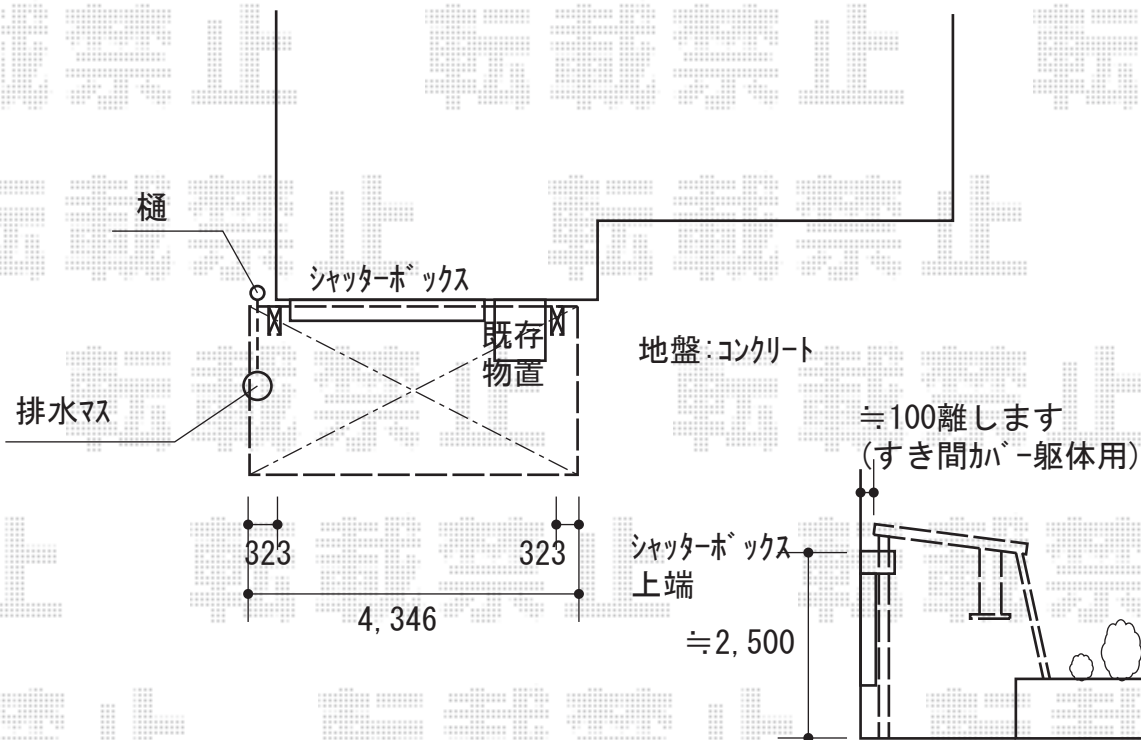

# テラス屋根 施工概略図

四国化成 スマートトップ 独立テラス 後柱仕様 単体 木調タイプ 積雪~20cm対応  
間口= 4,346mm  
出幅= 7尺 (2093mm)  
色 : ステンカラー+マロンブラウン  
屋根材 : 熱線吸収ポリカーボネート (クリアマット)  
柱仕様 : 延高柱 (有効高 約2,700mm)

四国化成 スマートトップ すき間カバー (躯体用) 4,346mm用×1セット

四国化成 スマートトップ 竿掛けセット 吊下げ式 2ヶ×1セット  
色 : ステンカラー

四国化成 スマートトップ 取外式補強支柱 延高用 1本入り×2セット  
色 : ステンカラー

2018-4-487051

担当者

関