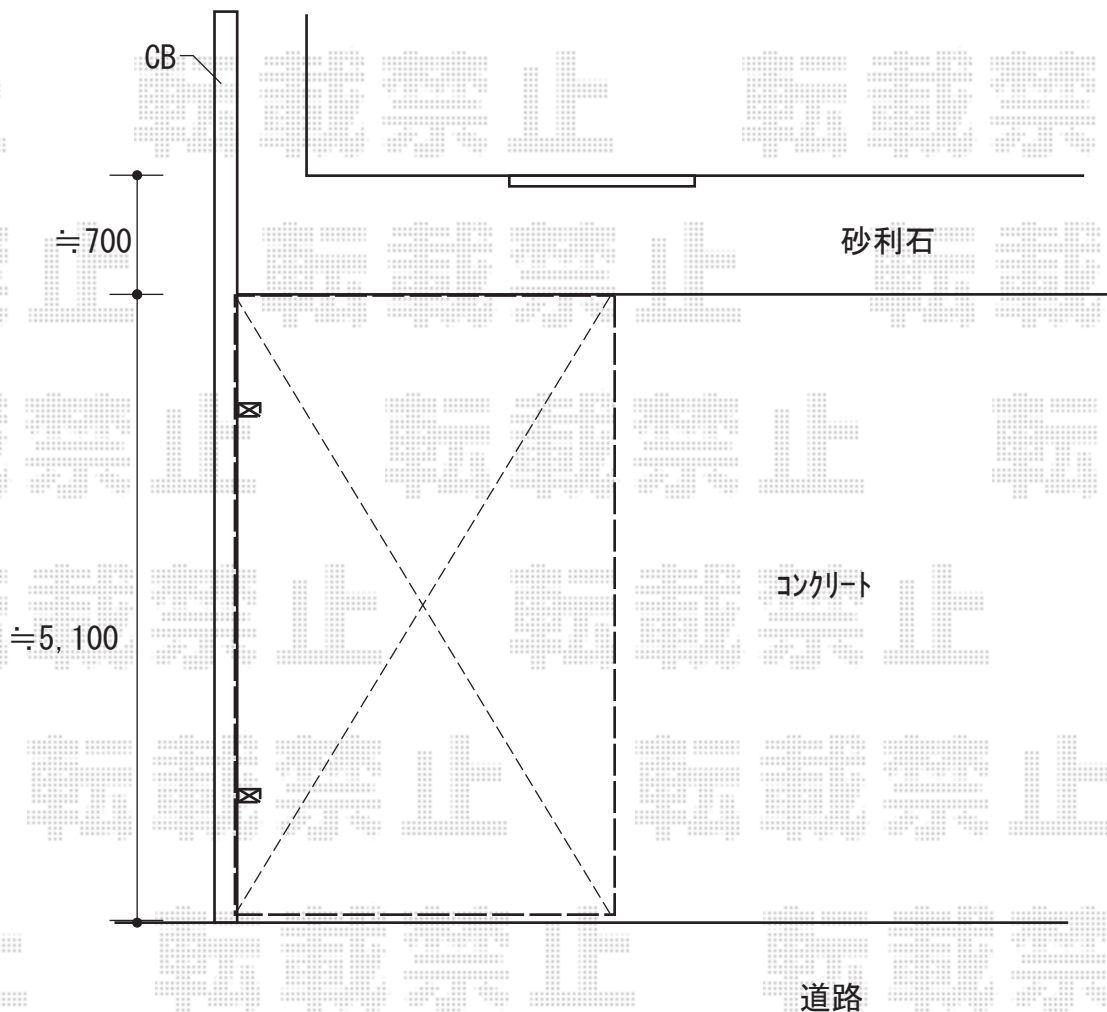

# カーポート 施工概略図

YKK AP レイナポートグラン 積雪～20cm対応  
幅= 2,700mm  
奥行= 5,052mm  
色： カームブラック  
屋根材： ポリカーボネート（トーマイマット）  
柱仕様： ハイルフ柱仕様（有効高 約2,350mm）

YKK AP レイナポートグラン  
水平式物干し(カーポート柱用) 2本入り×1セット  
色： カームブラック

2018-4-487082