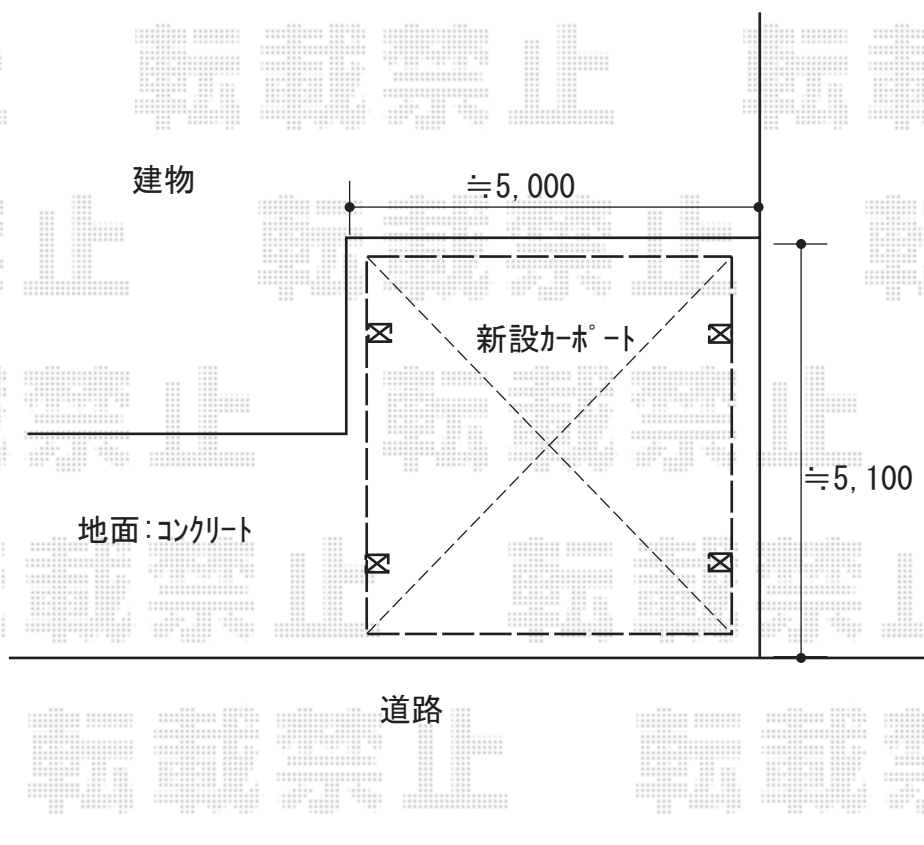

カーポート 施工概略図

YKK AP レイナツインポートグラン 積雪～20cm対応
幅= 4,801mm
奥行= 5,052mm
色： ピュアシルバー
屋根材： 熱線遮断ポリカーボネート（アースブルーマット調）
柱仕様： ハイルーフ柱仕様（有効高 約2,350mm）

2018-4-487167

担当者

伊野