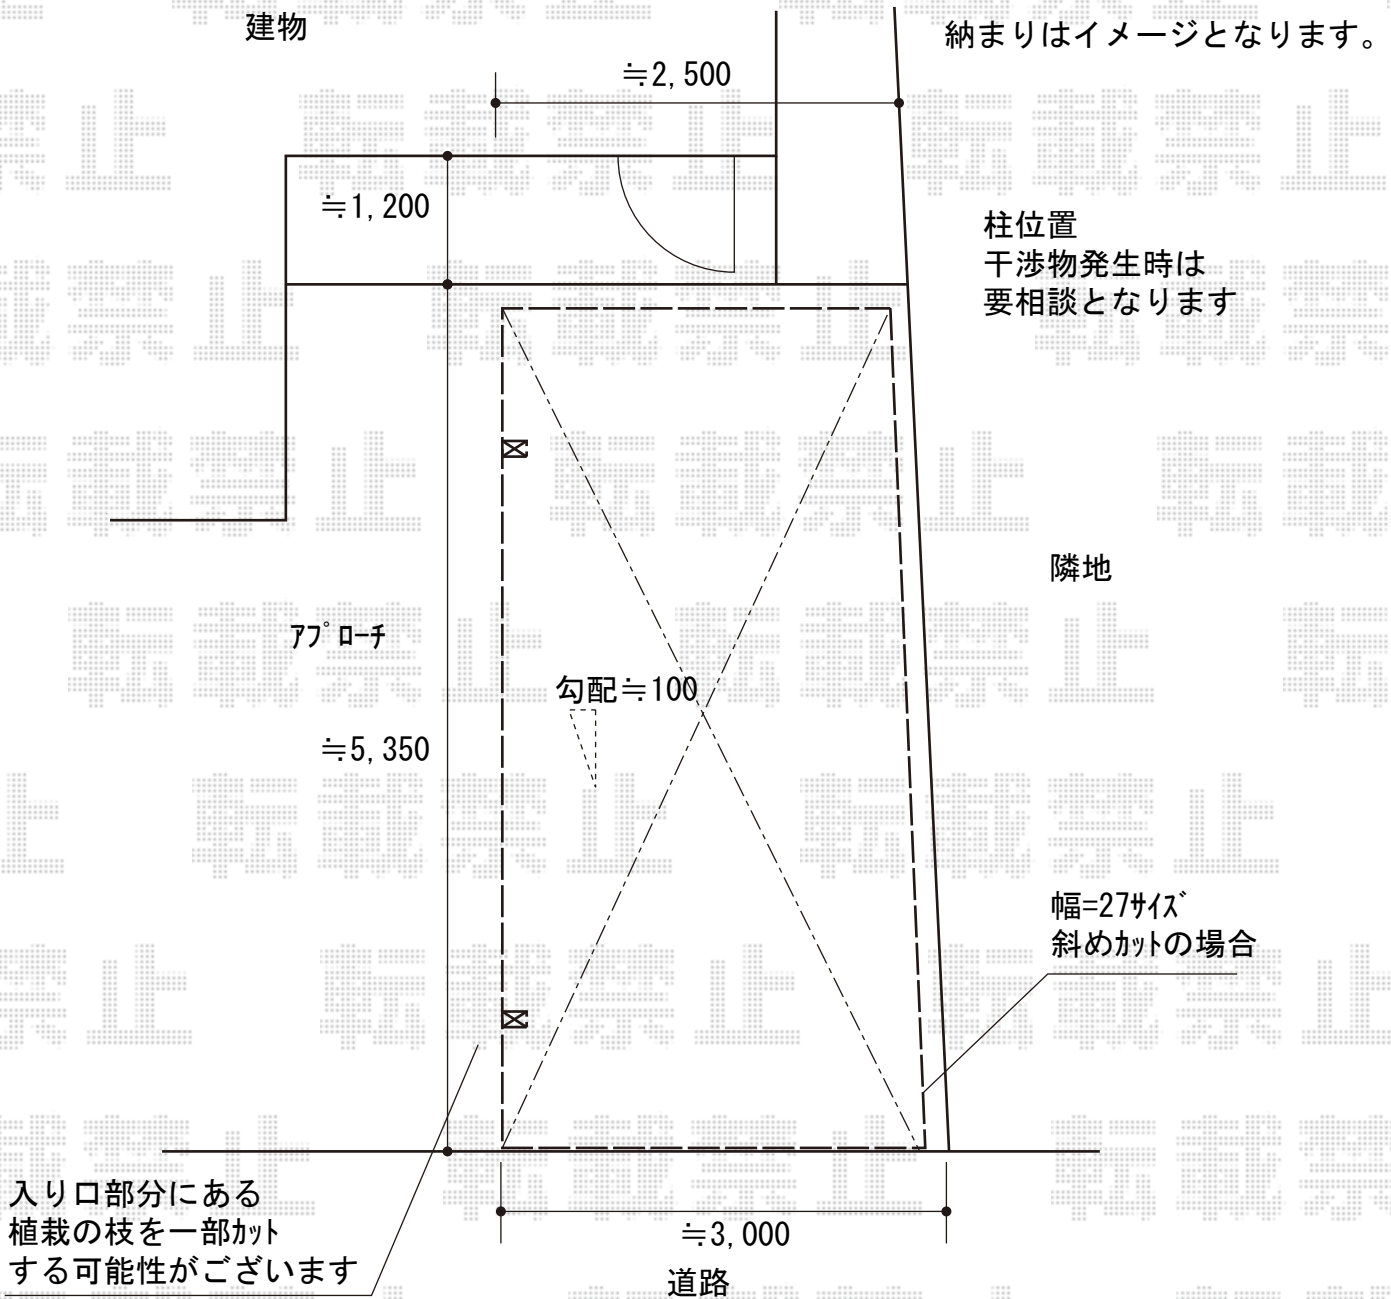

カーポート 施工概略図

YKK AP レイナポートグラン 積雪~20cm対応  
幅= 2,700mm 奥行= 5,052mm  
色: プラチナステン  
屋根材: 熱線遮断ポリカーボネート(クリアマット)  
柱仕様: ハイルフ柱仕様 (有効高 約2,350mm)

YKK AP レイナポートグラン 斜め切詰用前枠 L=5800 ×1セット  
色: プラチナステン

2018-4-487187

担当者

小林