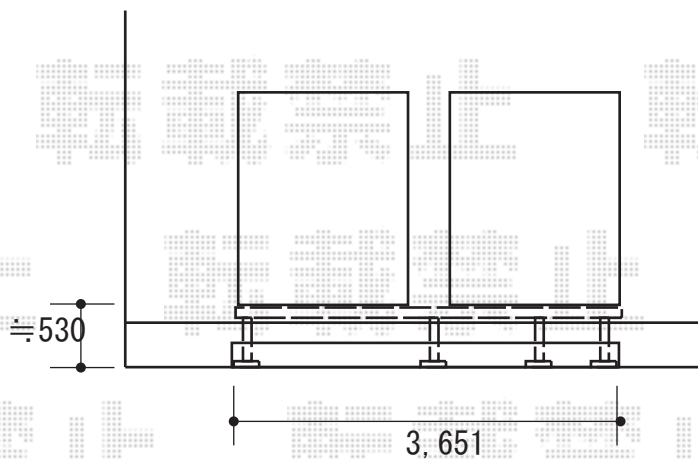

ウッドデッキ 施工概略図

Value Select マージウッドデッキ
 間口= 2.0間(3,651mm)
 出幅= 4尺(1,220mm)
 色: レッドウッド
 床板: 縦貼り
 束柱: Sタイプ(550mm)
 束柱色: カームブラック
 オプション: 隅切り加工部材

※イメージ図

2018-4-487188	担当者	関
---------------	-----	---