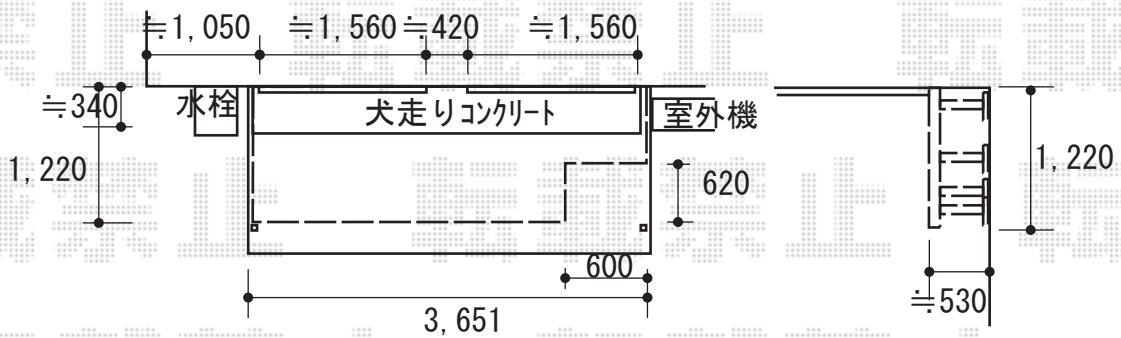

ウッドデッキ 施工概略図

Value Select マージウッドデッキ
 間口= 2.0間(3,651mm)
 出幅= 4尺(1,220mm)
 色: レッドウッド
 床板: 縦貼り
 束柱: Sタイプ(550mm)
 束柱色: カームブラック
 オプション: 隅切り加工部材

※イメージ図

2018-4-487188	担当者	関
---------------	-----	---