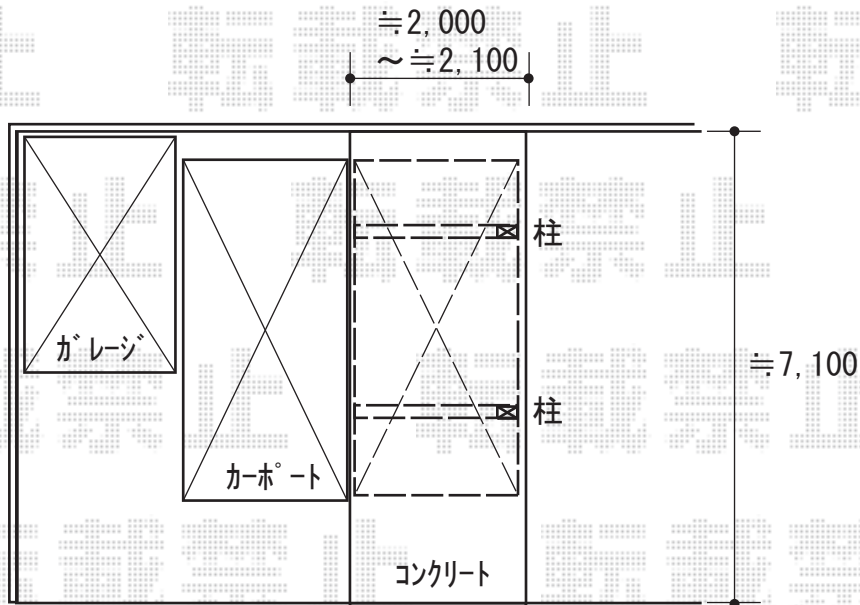

カーポート 施工概略図

LIXIL ネスカR (ラウンドスタイル) 積雪~20cm対応  
幅= 2,400mm  
奥行= 4,980mm  
色 : シャイングレー  
屋根材 : ポリカーボネート (クリアブラウン)  
柱仕様 : 標準柱仕様 (有効高 約2,200mm)

ネスカR 着脱式サポート 標準柱 (H22) 用 2本入り×1セット  
色 : シャイングレー

2018-4-487199