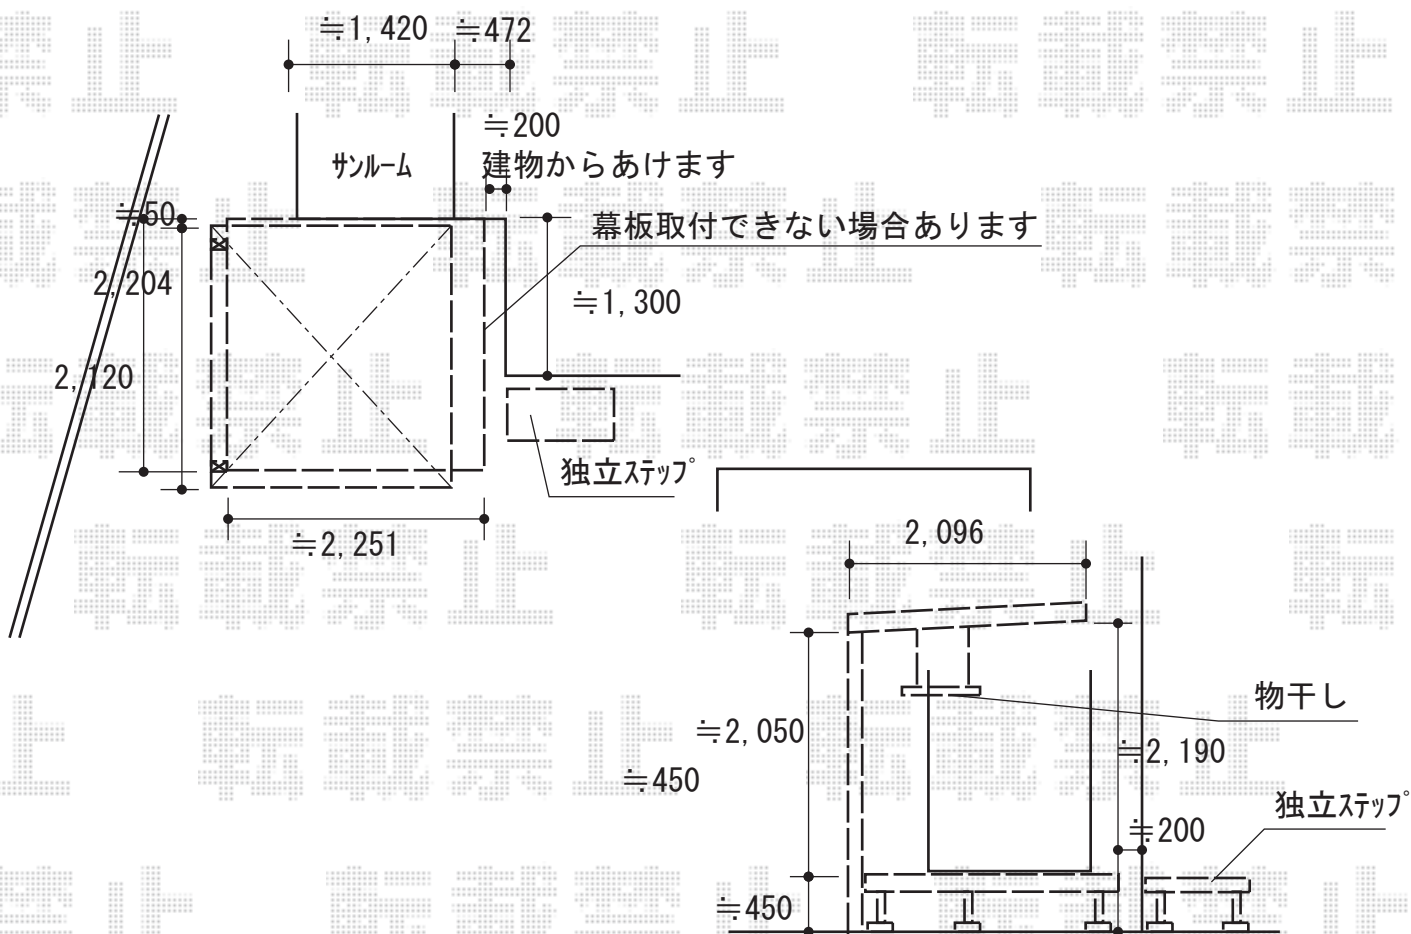

ウッドデッキ・サイクルポート 施工概略図

YKK AP リウッドデッキ 200
 間口= 1.5間(2,651mm)
 出幅= 7尺(2,120mm)
 色： レッドブラウン
 床板： 縦貼り
 幕板： 標準幕板*躯体側一部あり
 束柱： Tタイプ(400~550mm) (色：カームブラック)

YKK AP 独立式 リウッド ステップ2型×1セット
 色： レッドブラウン (束柱色：カームブラック)

LIXIL フーゴFミニ (フラットスタイル) 積雪~20cm対応
 幅= 2,096mm
 奥行= 2,204mm(3台~5台用)
 色： オータムブラウン
 屋根材： ポリカーボネート (クリアマット・すりガラス調)
 柱仕様： ロング柱仕様 (有効高 約2,500mm)