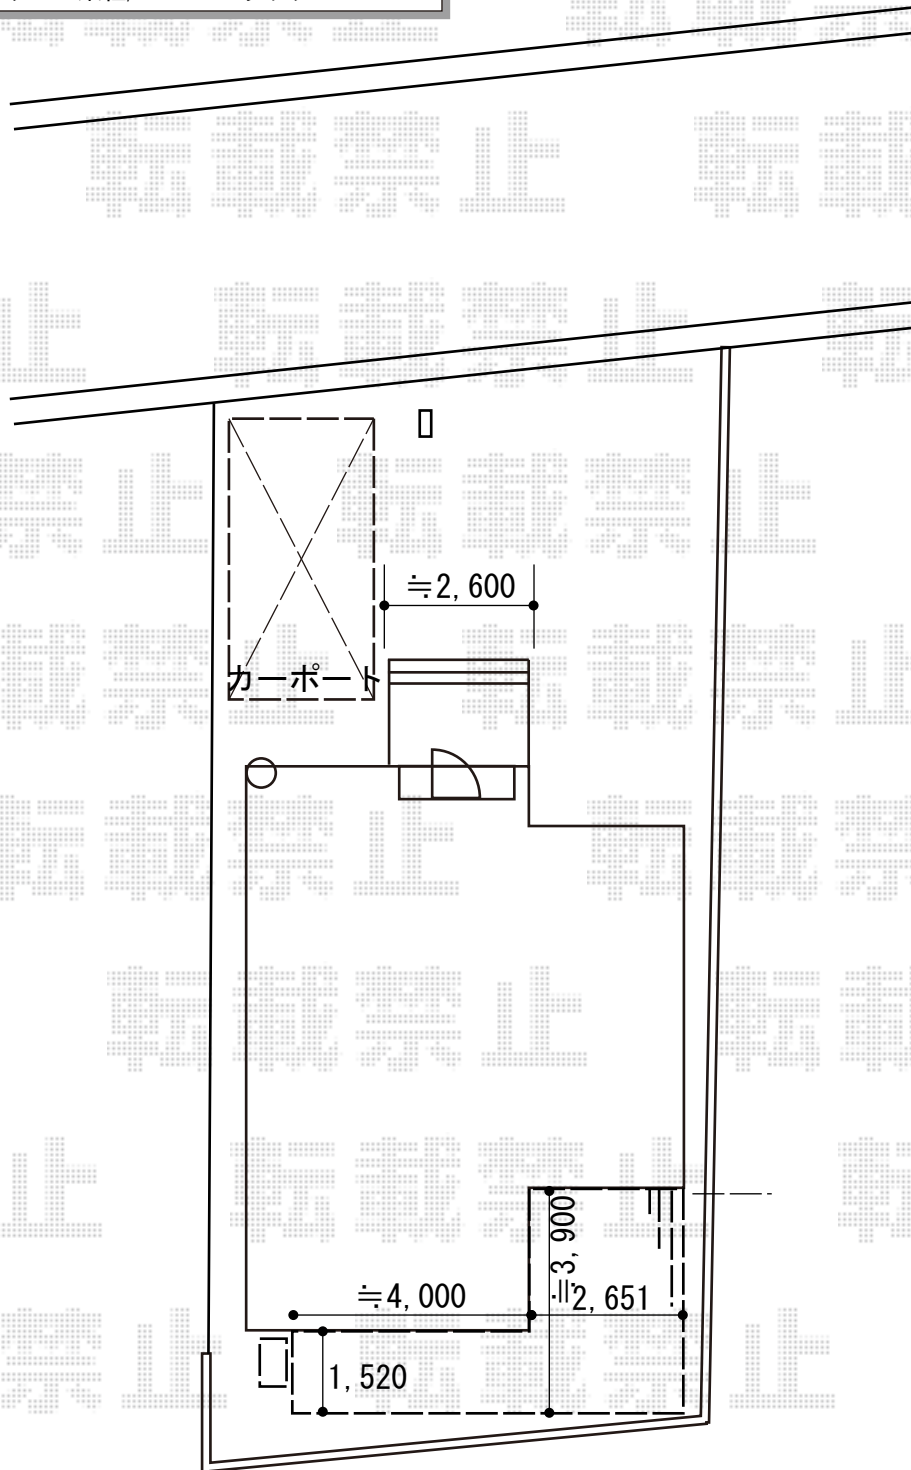

## エクステリア商品 施工概略図

Value Select プレシオスポート 積雪~20cm対応  
幅= 2,700mm 奥行= 5,052mm 色: グレースブラウン  
屋根材: ポリカーボネート (ガラスマット)  
柱仕様: ハイルーフ柱仕様 (有効高 約2,250mm)

YKK AP リウッドデッキ 200  
間口= 6,651mm (4,000mm/2,651mm) 出幅= 3,900mm/1,520mm  
色: レッドブラウン 床板: 縦貼り 幕板: 標準幕板  
束柱: Hタイプ(550~700mm) (色: カームブラック)

YKK AP 独立式 リウッドステップ2型  
色: 本体/レッドブラウン 束柱/カームブラック

2018-4-487294

担当者

伊野