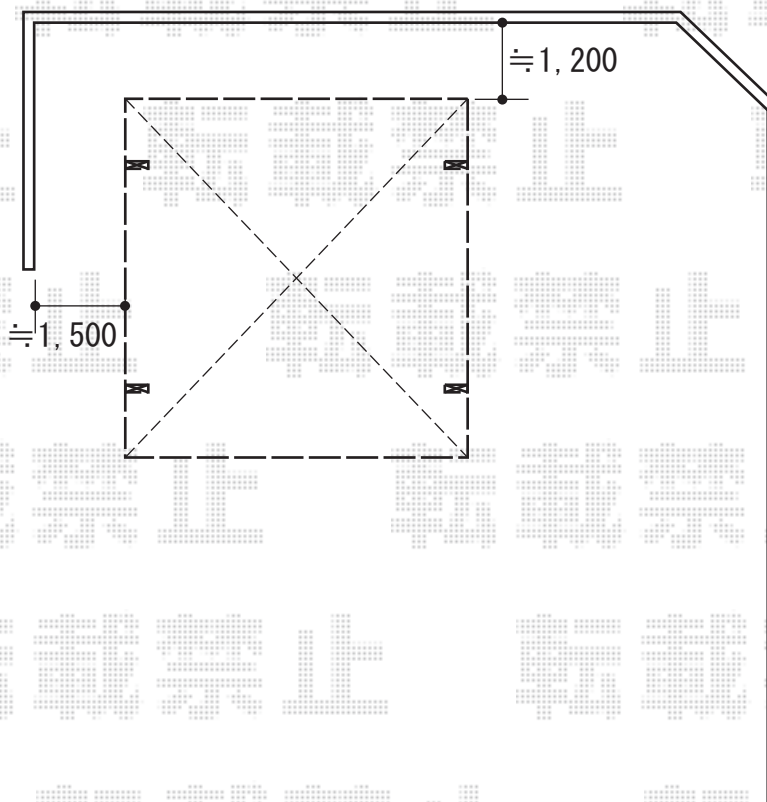

カーポート 施工概略図

YKK AP レイナツインポートグラン 積雪～20cm対応
幅= 5,392mm
奥行= 5,768mm
色：ホワイト
屋根材：熱線遮断ポリカーボネート（アースブルーマット調）
柱仕様：ハイルーフ柱仕様（有効高 約2,350mm）

2018-4-487310

担当者

伊野