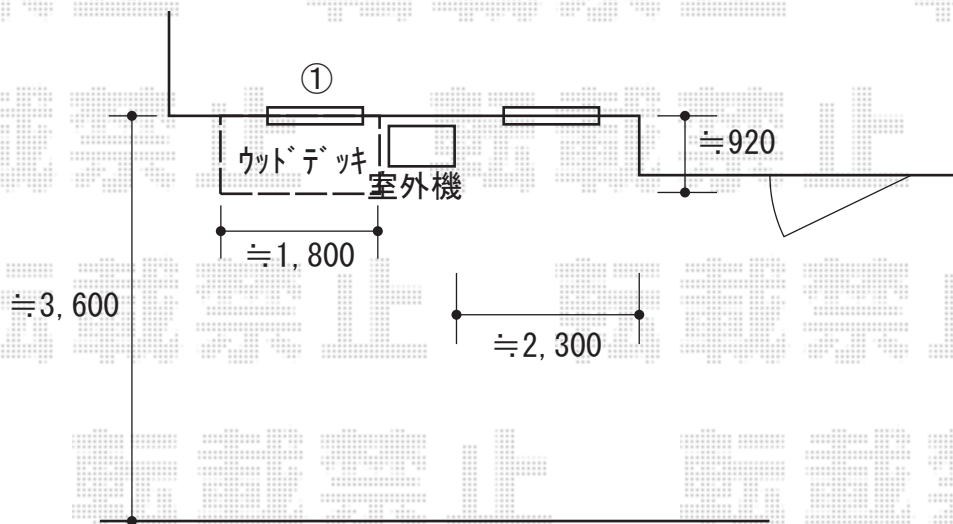

エクステリア 施工概略図

Value Select マージウッドデッキ

間口= 1.0間(1,851mm)

出幅= 3尺 (920mm)

色： ナチュラル

床板： 縦貼り

幕板： 標準

束柱： Tタイプ(400~550mm) (カームブラック)

Value Select マージウッドデッキ用ステップSタイプ (2段) ×1台

色： ナチュラル

2018-4-487367

担当者

木附