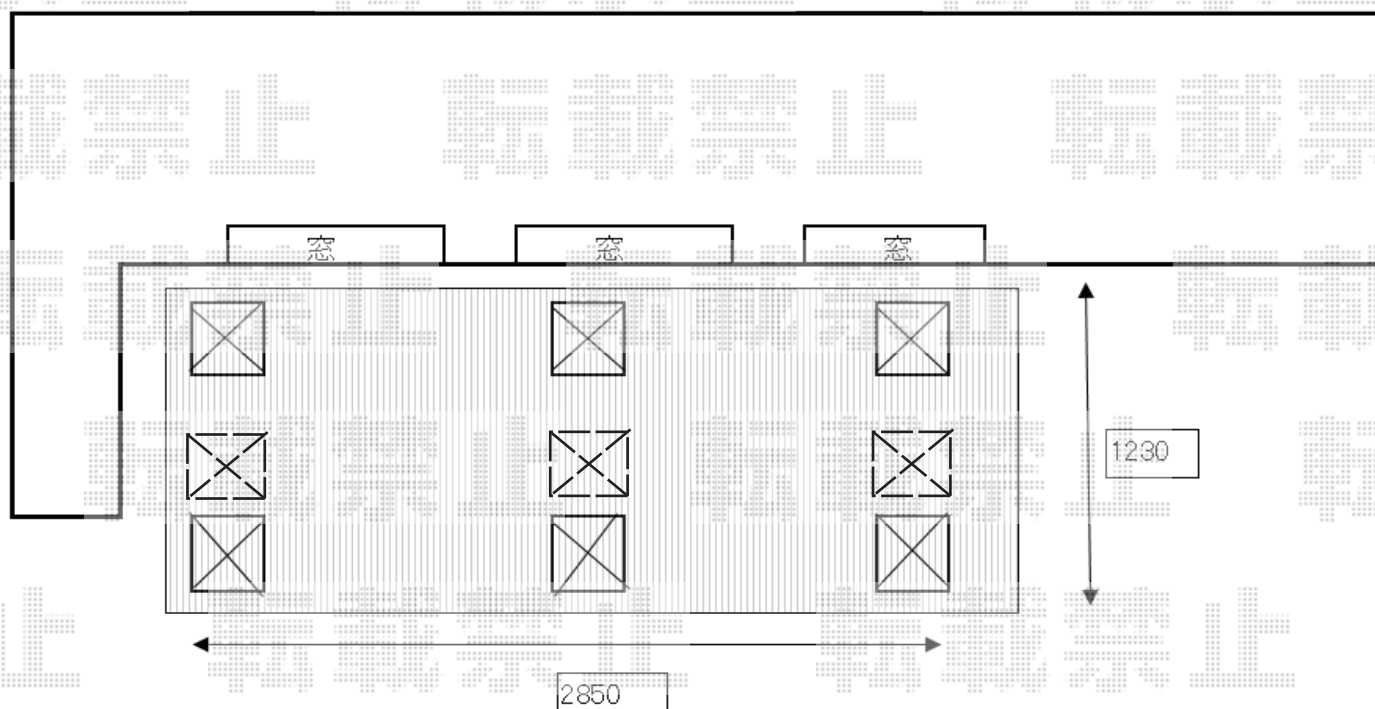

# ウッドデッキ 施工概略図

Value Select マージウッドデッキ  
間口= 1.5間(2,651mm)  
出幅= 4尺(1,220mm)  
色: レッドウッド  
床板: 縦貼り  
束柱: Sタイプ(550mm)  
束柱色: カームブラック

2018-4-487402

担当者

木附