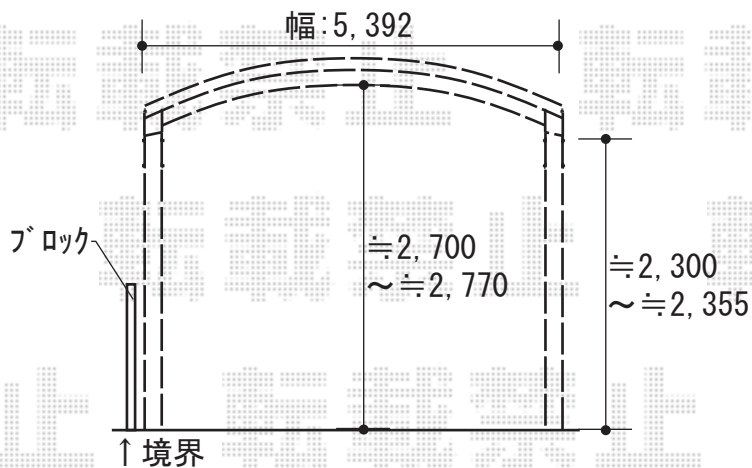

カーポート 施工概略図

YKK AP レイナツインポートグラン 積雪~20cm対応
幅= 5,392mm
奥行= 5,400mm
色： プラチナステン
屋根材： 熱線遮断ポリカーボネート(クリアマット)
柱仕様： ハイルフ柱仕様(有効高 約2,350mm)

2018-4-487426

担当者

伊野