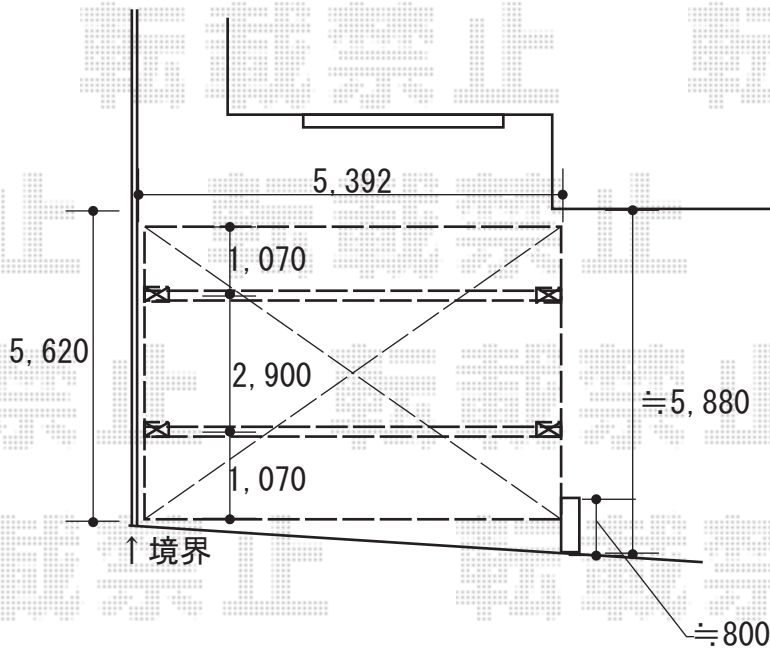

カーポート 施工概略図

YKK AP レイナツインポートグラン 積雪~20cm対応
幅= 5,392mm
奥行= 5,400mm
色： プラチナステン
屋根材： 熱線遮断ポリカーボネート(クリアマット)
柱仕様： ハイルフ柱仕様(有効高 約2,350mm)

2018-4-487426

担当者

伊野