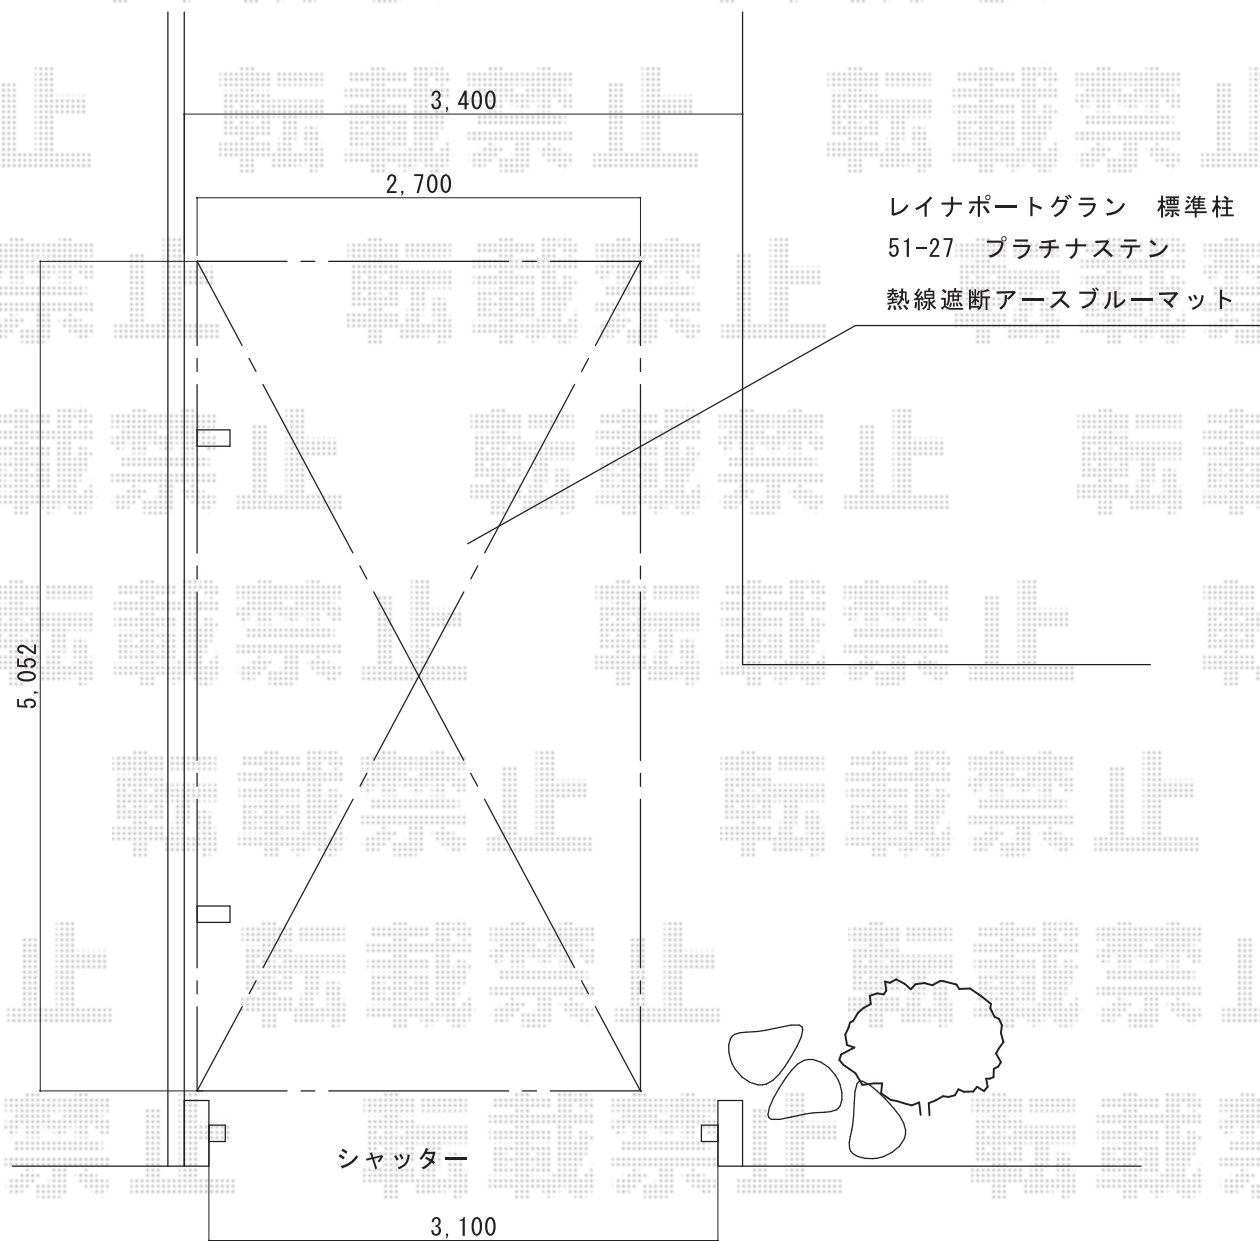

カーポート 施工概略図

YKK AP レイナポートグラン 積雪~20cm対応
幅= 2,700mm
奥行= 5,052mm
色： プラチナステン
屋根材： 熱線遮断ポリカーボネート（アースブルーマット調）
柱仕様： 標準柱仕様（有効高 約2,000mm）

2018-4-487436

担当者

伊野