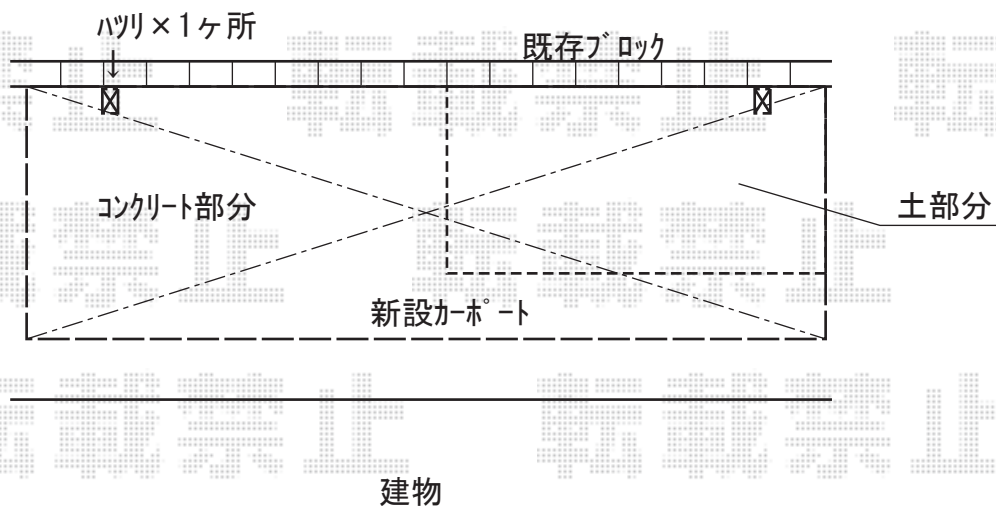

カーポート 施工概略図

Value Select プレシオスポート 積雪～20cm対応  
幅= 2,400mm  
奥行= 5,052mm  
色： チャコールブラック  
屋根材： ポリカーボネート（スカイブルー）  
柱仕様： ハイルフ柱仕様（有効高 約2,250mm）

2018-4-487486

担当者

伊野