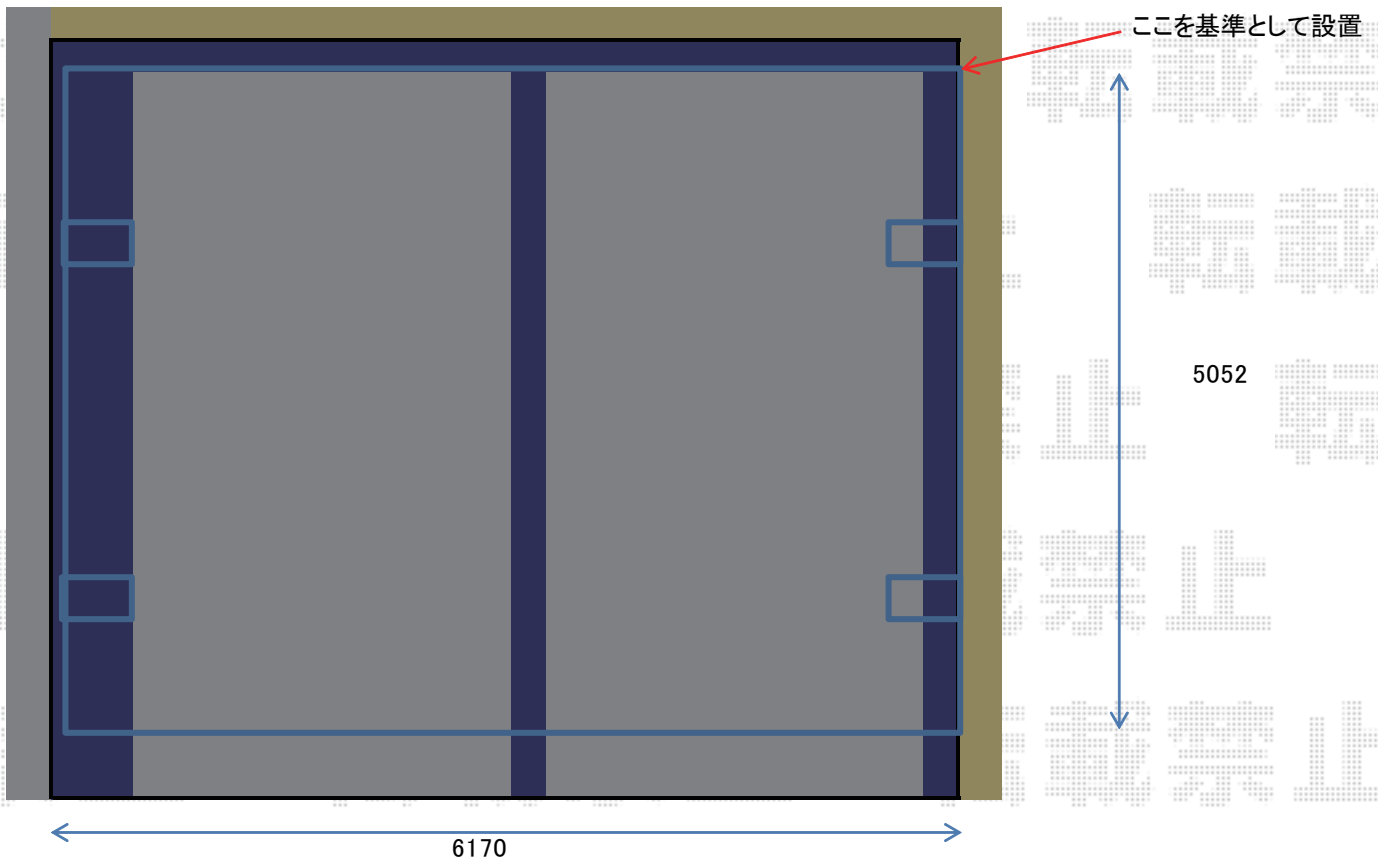

カーポート 施工概略図

YKK AP レイナツインポートグラン 積雪~20cm対応  
幅= 5,983mm  
奥行= 5,052mm  
色： プラチナステン  
屋根材： 熱線遮断ポリカーボネート(クリアマット)  
柱仕様： ハイルーフ柱仕様 (有効高 約2,350mm)

2018-4-487507

担当者

竹本