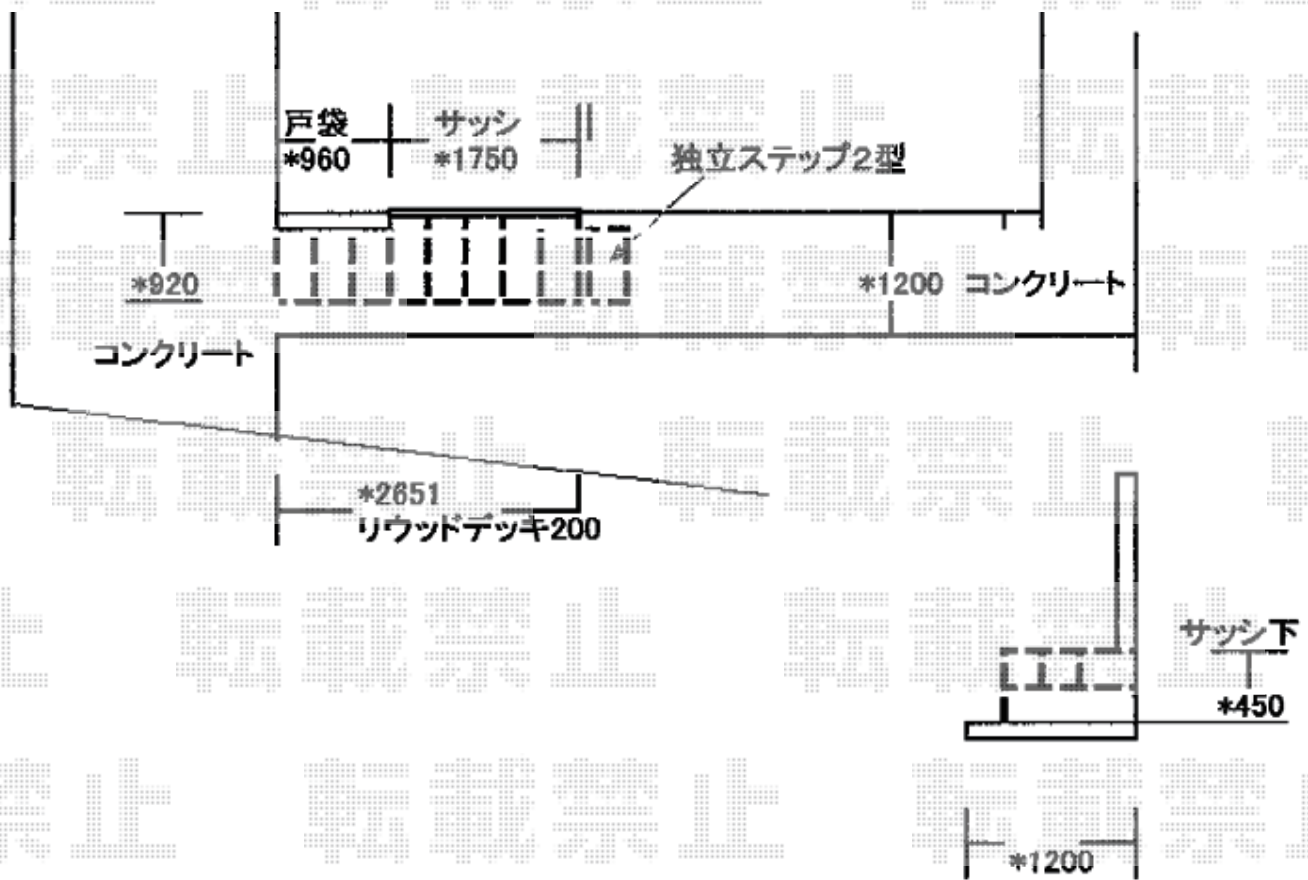

カーポート 施工概略図

YKK AP リウッドデッキ 200
間口= 1.5間(2,651mm)
出幅= 3尺(920mm)
色： レッドブラウン
床板： 縦貼り
幕板： 標準幕板
束柱： Tタイプ(400~550mm) (色： カームブラック)

YKK AP リウッドデッキ 独立式ステップ2型
色： レッドブラウン

2018-4-487511

担当者

木附