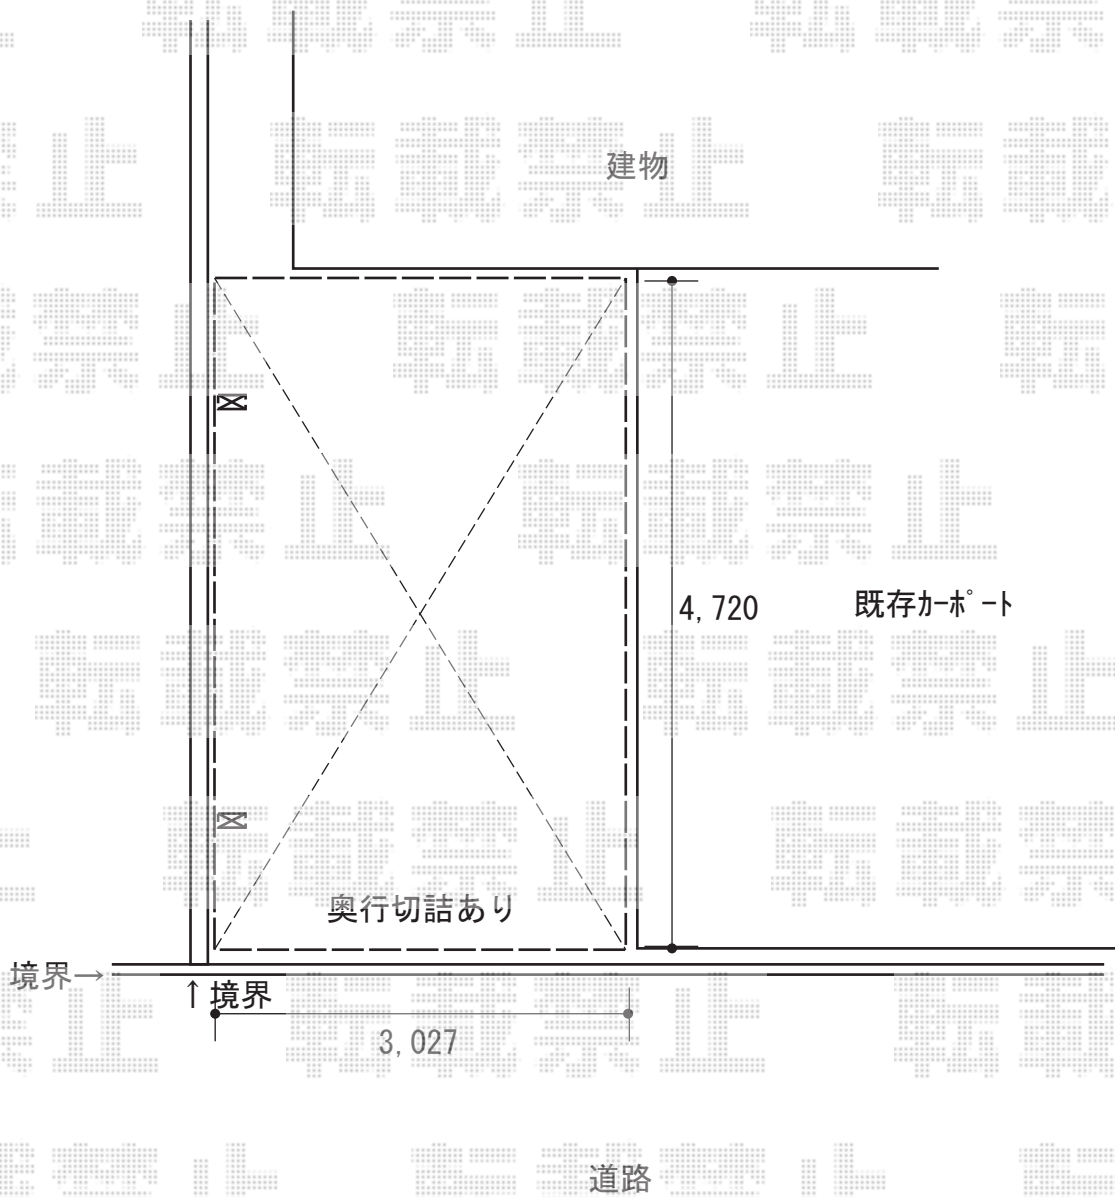

カーポート 施工概略図

YKK AP エフルージュグラン 積雪～20cm対応
幅= 3,027mm
奥行= 5,052mm
色： プラチナステン
屋根材： ポリカーボネート（トーマイマット）
柱仕様： ハイルフ柱仕様（有効高 約2,350mm）

2018-4-487531

担当者

竹本